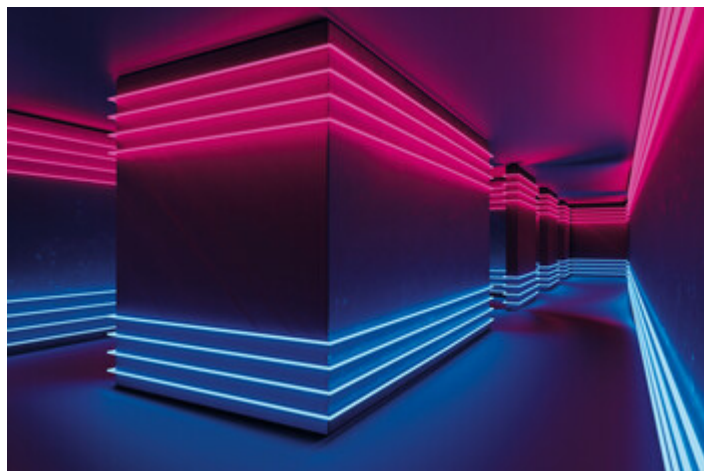

LCOB 15W/M RGB

Źródło światła LED

LCOB 15W/M 24 IP00RGB