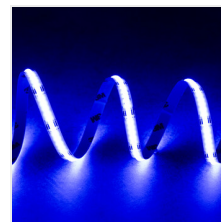

LCOB 15W/M RGB

Źródło światła LED

24V

LCOB 15W/M 24 IP00RGB

IP

LCOB 15W/M 24 IP00RGB	38430	0,5m = max 7,5	0,5m = max 235	RGB	00	5000
LCOB 15W/M 24 IP65RGB	38431	0,5m = max 7,5	0,5m = max 225	RGB	65	5000

Taśma Kanlux LCOB 15W/M 24 RGB to doskonałe rozwiązanie do nowoczesnych wnętrz, gdzie liczy się zarówno estetyka, jak i funkcjonalność. Dzięki zaawansowanej technologii COB, taśma zapewnia jednolitą, ciągłą linię świetlną bez widocznych punktów świetlnych, niezależnie od głębokości profilu i przezroczystości klosza. Jest to szczególnie ważne w minimalistycznych aranżacjach, gdzie kluczowa jest czystość formy i wysoka jakość oświetlenia. Doskonale sprawdzi się zarówno w oświetleniu meblowym, jak i dekoracyjnym, gdzie wymagana jest precyzja i mocne oświetlenie. Taśma RGB pozwala na uzyskanie dynamicznych efektów świetlnych oraz różnorodnych kolorów, co daje szerokie możliwości aranżacyjne. Kanlux LCOB 15W/M 24 RGB działa pod napięciem 24V, co zapewnia stabilność i bezpieczeństwo pracy, a także równomierne świecenie na całej długości. Jej montaż ułatwia samoprzylepna taśma 3M, gwarantująca trwałe mocowanie. Taśma objęta jest 3-letnią gwarancją, co daje pewność długotrwałego i niezawodnego użytkowania.