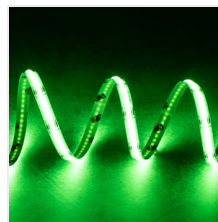

LCOB 15W/M RGB

Źródło światła LED

24V

LCOB 15W/M 24 IP00RGB

IP

LCOB 15W/M 24 IP00RGB	38430	0,5m = max 7,5	0,5m = max 235	RGB	00	5000
LCOB 15W/M 24 IP65RGB	38431	0,5m = max 7,5	0,5m = max 225	RGB	65	5000

Taśma Kanlux LCOB 15W/M 24 RGB to doskonałe rozwiązanie do nowoczesnych wnętrz, gdzie liczy się zarówno estetyka, jak i funkcjonalność. Dzięki zaawansowanej technologii COB, taśma zapewnia jednolitą, ciągłą linię świetlną bez widocznych punktów świetlnych, niezależnie od głębokości profilu i przezroczystości klosza. Jest to szczególnie ważne w minimalistycznych aranżacjach, gdzie kluczowa jest czystość formy i wysoka jakość oświetlenia. Doskonale sprawdzi się zarówno w oświetleniu meblowym, jak i dekoracyjnym, gdzie wymagana jest precyzja i mocne oświetlenie. Taśma RGB pozwala na uzyskanie dynamicznych efektów świetlnych oraz różnorodnych kolorów, co daje szerokie możliwości aranżacyjne. Kanlux LCOB 15W/M 24 RGB działa pod napięciem 24V, co zapewnia stabilność i bezpieczeństwo pracy, a także równomierne świecenie na całej długości. Jej montaż ułatwia samoprzylepna taśma 3M, gwarantująca trwałe mocowanie. Taśma objęta jest 3-letnią gwarancją, co daje pewność długotrwałego i niezawodnego użytkowania.