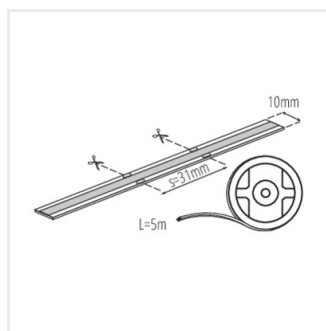

LCOB 15W/M 24