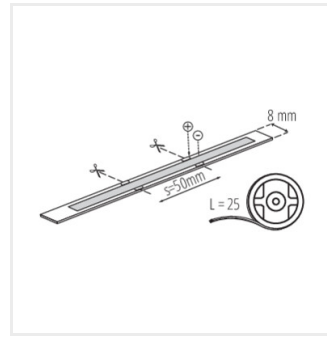

LCOBB 10W/M 24IP00

Dokument utworzono: 17.10.2024, 14:31

Zastrzega się możliwość wprowadzenia zmian technicznych. Dane zawarte w tym katalogu nie są prawnie wiążące.

Fotometria: wyniki uzyskane podczas badania konkretnego egzemplarza.