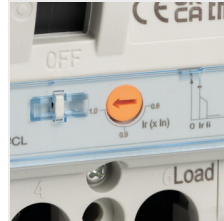

KMCCB

Wyłącznik kompaktowy MCCB

KMCCB-RT-125A

		Ue	Ics	Icu	In [A]
KMCCB-RT-125A	37281	380/415 220/230	18kA (380/415V AC) 25kA (220/230V AC)	25kA (380/415V AC) 36kA (220/230V AC)	125
KMCCB-RT-160A	37282	380/415 220/230	27kA (380/415V AC) 36kA (220/230V AC)	36kA (380/415V AC) 50kA (220/230V AC)	160
KMCCB-RT-200A	37283	380/415 220/230	27kA (380/415V AC) 36kA (220/230V AC)	36kA (380/415V AC) 50kA (220/230V AC)	200
KMCCB-RT-250A	37284	380/415 220/230	27kA (380/415V AC) 36kA (220/230V AC)	36kA (380/415V AC) 50kA (220/230V AC)	250
KMCCB-RT-400A	38255	380/400/415	50kA	65kA	400
KMCCB-RT-400A-H	38256	380/400/415	75kA	100kA	400
KMCCB-RT-400A-4P	38257	380/400/415	50kA	65kA	400
KMCCB-RT-400A-4P-H	38258	380/400/415	75kA	100kA	400
KMCCB-RT-125A-4P	38516	380/415 220/230	18kA (380/415V AC) 25kA (220/230V AC)	25kA (380/415V AC) 36kA (220/230V AC)	125
KMCCB-RT-160A-4P	38517	380/415 220/230	25kA (380/415V AC) 36kA (220/230V AC)	36kA (380/415V AC) 50kA (220/230V AC)	160
KMCCB-RT-200A-4P	38518	380/415 220/230	25kA (380/415V AC) 36kA (220/230V AC)	36kA (380/415V AC) 50kA (220/230V AC)	200
KMCCB-RT-250A-4P	38519	380/415 220/230	25kA (380/415V AC) 36kA (220/230V AC)	36kA (380/415V AC) 50kA (220/230V AC)	250