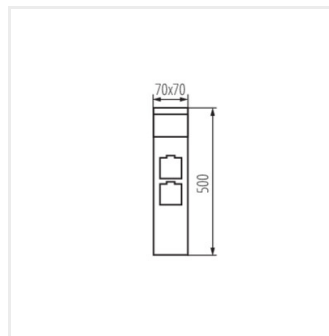

DASTEN 50 F SO B