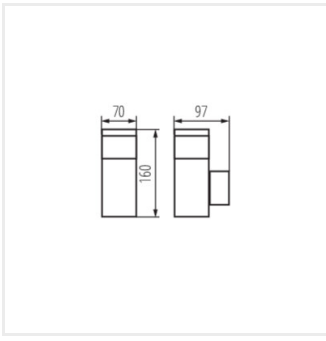

DASTEN EL16 S SO B