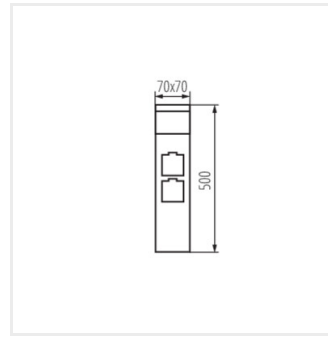

DASTEN 50 S SO B