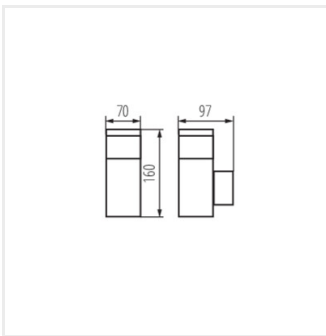

DASTEN EL16 B