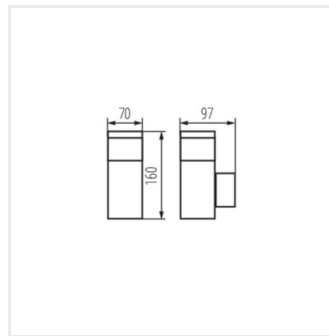

DASTEN EL16 F SO B