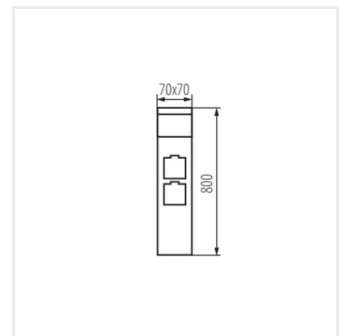

DASTEN 80 F SO B