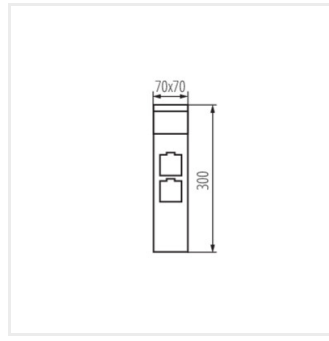

DASTEN 30 S SO B