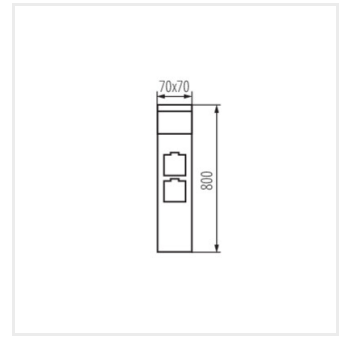

DASTEN 80 S SO B

Dokument utworzono: 07.03.2025, 10:35

Zastrzega się możliwość wprowadzenia zmian technicznych. Dane zawarte w tym katalogu nie są prawnie wiążące.

Fotometria: wyniki uzyskane podczas badania konkretnego egzemplarza.

Kanlux S.A. ul. Objazdowa 1-3, 41-922 Radzionków, Poland kanlux@kanlux.com