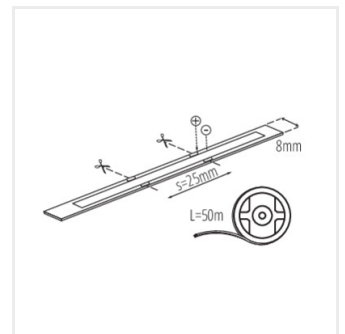

LCOBC 10W/M 24IP00