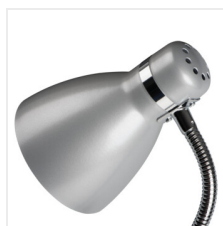

Kanlux

Kanlux ZARA

Seria lampek biurkowych Kanlux ZARA to kultowy już model, który od lat cieszy się niesłabnącym powodzeniem. Dzięki swojej prostocie i klasycznemu wyglądowi lampka ta idealnie będzie wyglądać na każdym biurku. Jej zaletą są również klasyczne kolory i samodzielna możliwość dopasowania źródła światła o gwincie E14.

FLEXIBLE
arm

ZARA HR-40-B

[V] 220-240 AC	[Hz] 50			IP 20		
CE	EAC	UK CA				

ZARA HR-40-SR	07560	max 10 srebrny
ZARA HR-40-B	07561	max 10 czarny
ZARA HR-40-W	07564	max 10 biały

ZARA HR-40-SR

ZARA HR-40-B

ZARA HR-40-W