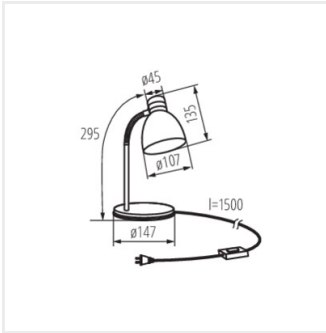

FLEXIBLE
arm

ZARA HR-40-B

[V] 220-240 AC	[Hz] 50			IP 20		
CE	EAC	UK CA				

ZARA HR-40-SR	07560	max 10 srebrny
ZARA HR-40-B	07561	max 10 czarny
ZARA HR-40-W	07564	max 10 biały

ZARA HR-40-SR

ZARA HR-40-B

ZARA HR-40-W