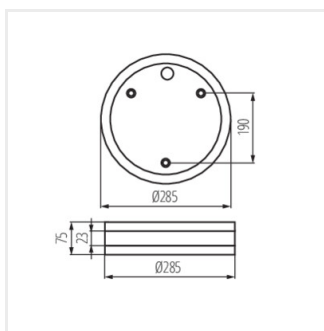

## JURBA DL

Plafoniera z wymiennym źródłem światła

JURBA DL-218O

JURBA DL-218L

JURBA DL-218O

JURBA DL-218L