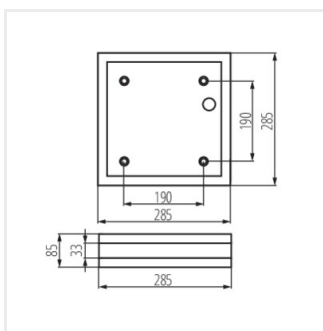

## JURBA DL

Plafoniera z wymiennym źródłem światła

JURBA DL-218O

JURBA DL-218L

JURBA DL-218O

JURBA DL-218L