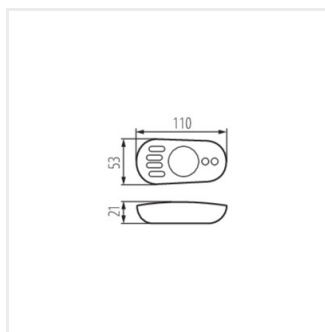

- Material: material din plastic

CTRL 12/24V MONO/CCT

REMOTE CCT

REMOTE MONO

REMOTE L 1 MONO/CCT-W

Date of issue: 24.09.2024, 13:51

Ne rezervăm dreptul de a face modificări tehnice. Datele conținute în acest material nu sunt obligatorii din punct de vedere juridic.

## CTRL 12/24V MONO/CCT

Controler pentru benzile LED

REMOTE O 1 MONO/CCT-B

REMOTE 4 MONO/CCT-B

CTRL 12/24V MONO/CCT

REMOTE CCT

REMOTE MONO

REMOTE L 1 MONO/CCT-W