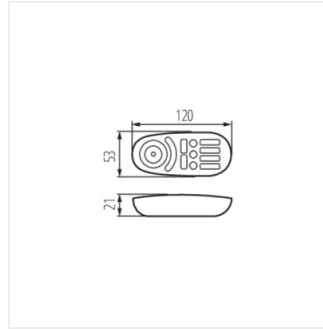

CONTROLLER RGBW

Controler pentru benzile LED

IP
20

EAC

CTRL 12/24V 10A RGBW

In [A]

| | | | | | | |
|----------------------|--------------|-----|--------------|--------|---------|--------|
| CTRL 12/24V 10A RGBW | 22143 | alb | 12 DC; 24 DC | max 10 | | max 30 |
| REMOTE RGBW | 22146 | alb | 2 x 1,5 DC | | 2 x AAA | max 30 |

- Material: material din plastic

CTRL 12/24V 10A RGBW

REMOTE RGBW

CONTROLLER RGBW

Controler pentru benzile LED

CTRL 12/24V 10A RGBW

REMOTE RGBW