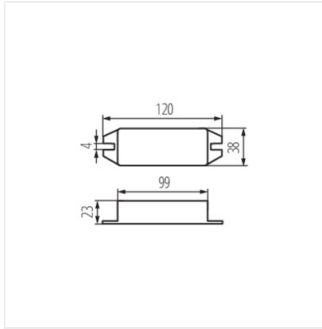

CONTROLLER RGBW

Controler pentru benzile LED

IP
20

EAC

CTRL 12/24V 10A RGBW

In [A]

| | | | | | | |
|----------------------|--------------|-----|--------------|--------|---------|--------|
| CTRL 12/24V 10A RGBW | 22143 | alb | 12 DC; 24 DC | max 10 | | max 30 |
| REMOTE RGBW | 22146 | alb | 2 x 1,5 DC | | 2 x AAA | max 30 |

- Material: material din plastic

CTRL 12/24V 10A RGBW

REMOTE RGBW

CONTROLLER RGBW

Controler pentru benzile LED

CTRL 12/24V 10A RGBW

REMOTE RGBW