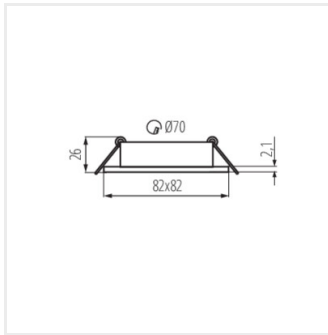

DALLA DTL

Date of issue: 10.10.2024, 09:16

Ne rezervăm dreptul de a face modificări tehnice. Datele conținute în acest material nu sunt obligatorii din punct de vedere juridic.

Fotometrie: rezultatele obținute în timpul testării unui exemplar concret.