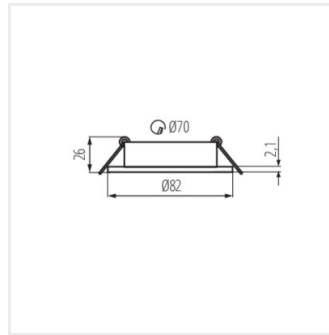

DALLA DTO

Date of issue: 10.10.2024, 09:16

Ne rezervăm dreptul de a face modificări tehnice. Datele conținute în acest material nu sunt obligatorii din punct de vedere juridic.

Fotometrie: rezultatele obținute în timpul testării unui exemplar concret.