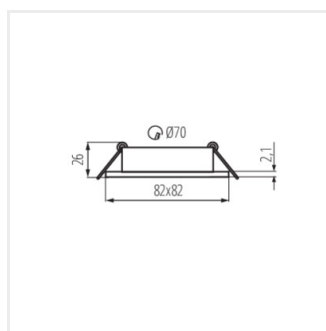

DALLA

Inel pentru corp de iluminat tip spot

DALLA DTL