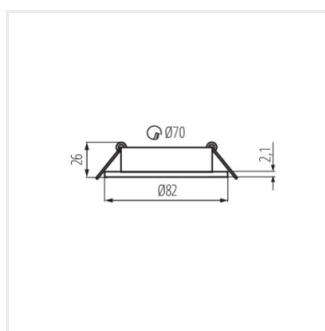

DALLA

Inel pentru corp de iluminat tip spot

DALLA DTO