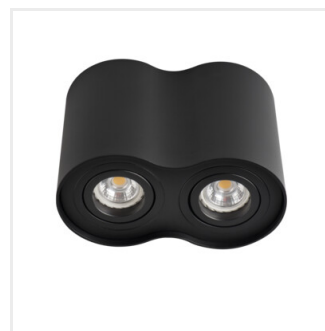

## BORD

Corp de iluminat pentru tavan tip spot

MODERN  
design

HIGH  
quality  
finish

[V] 220-240 AC	[Hz] 50	PAR16	GU10	⊕	IP 20	🏠
🌡️ 5÷25	↑	🌀	25	📦	0,75÷1,5	0,5m
🚫	CE	EAC	UK CA	♻️		

BORD DLP-50-B

BORD DLP-50-AL	<b>22550</b>	max 10	aluminiu periat
BORD DLP-50-W	<b>22551</b>	max 10	alb mat
BORD DLP-50-B	<b>22552</b>	max 10	negru mat
BORD DLP-250-W	<b>22554</b>	2 x max 10	alb mat
BORD DLP-250-B	<b>22555</b>	2 x max 10	negru mat

Linii moi, curbate și o formă fluidizată conferă corpurilor de iluminat Kanlux BORD eleganță și subtilitate. Designul modern, simplitatea elegantă și forma rotunjită fac ca aceste corpuri de iluminat să se potrivească atât apartamentelor cât și interioarelor comerciale.

## BORD

Corp de iluminat pentru tavan tip spot

BORD DLP-50-AL

BORD DLP-50-W

BORD DLP-250-W

BORD DLP-250-B

BORD DLP-50