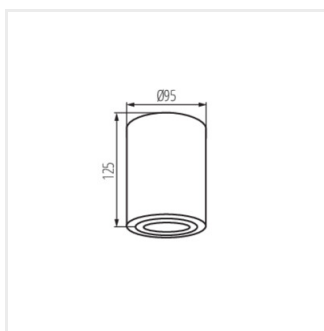

## BORD

Corp de iluminat pentru tavan tip spot

BORD DLP-50-AL

BORD DLP-50-W

BORD DLP-250-W

BORD DLP-250-B

BORD DLP-50