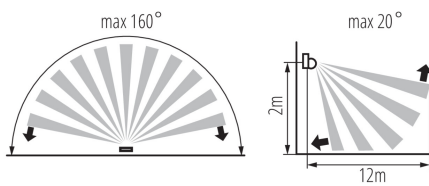

Date of issue: 04.02.2025, 13:55

Ne rezervăm dreptul de a face modificări tehnice. Datele conținute în acest material nu sunt obligatorii din punct de vedere juridic.

Fotometrie: rezultatele obținute în timpul testării unui exemplar concret.

Kanlux S.A. ul. Objazdowa 1-3, 41-922 Radzionków, Poland kanlux@kanlux.com