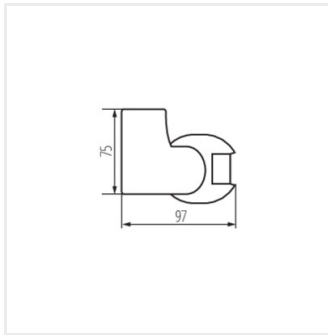

ALER JQ-30

Date of issue: 04.02.2025, 13:55

Ne rezervăm dreptul de a face modificări tehnice. Datele conținute în acest material nu sunt obligatorii din punct de vedere juridic.

Fotometrie: rezultatele obținute în timpul testării unui exemplar concret.

Kanlux S.A. ul. Objazdowa 1-3, 41-922 Radzionków, Poland kanlux@kanlux.com