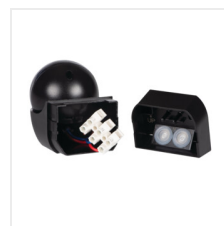

## Kanlux ALER MINI

<b>[V]</b> 220-240 AC	<b>[Hz]</b> 50	<b>IP</b> 44			 3-2000	 -20÷40
	 1÷2,5	<b>CE</b>	<b>EAC</b>	<b>UK</b> <b>CA</b>		

ALER MINI-W

Model	Code	Weight	Mounting	Dimensions	Delay	Sensor Type	Range
ALER MINI-W	<a href="#">23450</a>	800	pentru montare pe perete	H140/V45	10-15	PIR	max 8
ALER MINI-B/B	<a href="#">23456</a>	800	pentru montare pe perete	H140/V45	10-15	PIR	max 6,5
ALER MINI-B	<a href="#">23459</a>	800	pentru montare pe perete	H140/V45	10-15	PIR	max 8