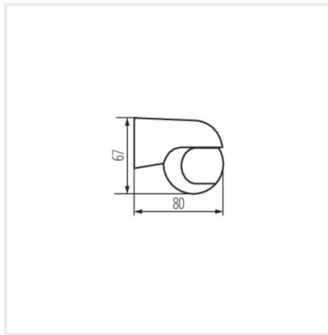

ALER MINI

Data de lansare: 02/2020, 15W

Ne rezervăm dreptul de a face modificări tehnice. Datele conținute în acest material nu sunt obligatorii din punct de vedere juridic.

Fotometrie: rezultatele obținute în timpul testării unui exemplar concret.

Kanlux S.A. ul. Objazdowa 1-3, 41-922 Radzionków, Poland kanlux@kanlux.com