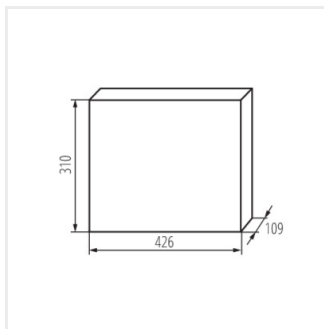

KDB

Panou de distribuție din seria KDB

KDB-F36P