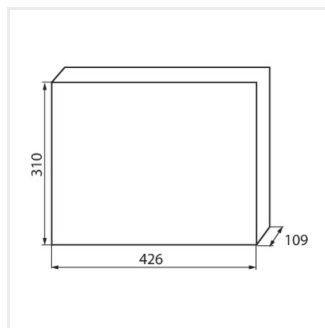

KDB

Panou de distribuție din seria KDB

KDB-F36T