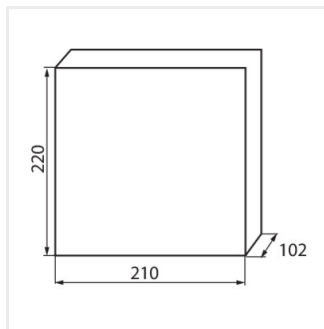

KDB

Panou de distribuție din seria KDB

KDB-F06T