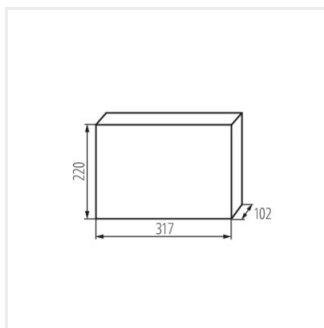

KDB

Panou de distribuție din seria KDB

KDB-F12P