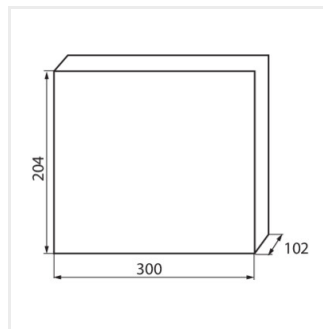

KDB

Panou de distribuție din seria KDB

KDB-S12T