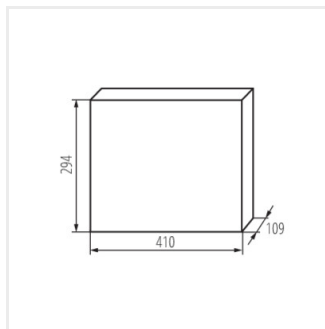

KDB

Panou de distribuție din seria KDB

KDB-S36P