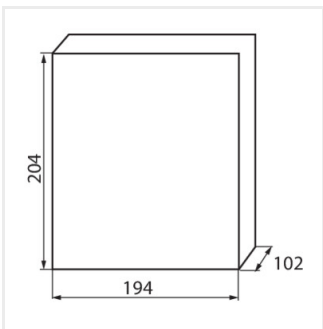

KDB

Panou de distribuție din seria KDB

KDB-S06T