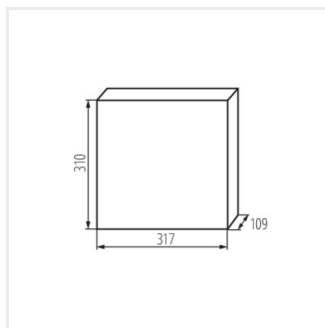

KDB

Panou de distribuție din seria KDB

KDB-F24P