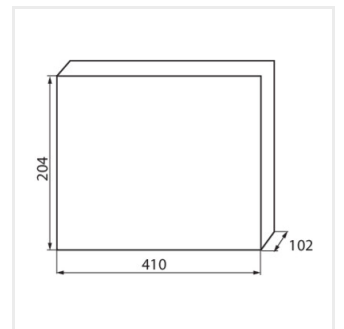

KDB

Panou de distribuție din seria KDB

KDB-S18T