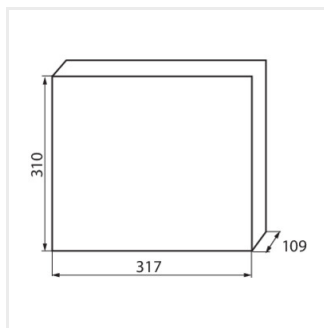

KDB

Panou de distribuție din seria KDB

KDB-F24T