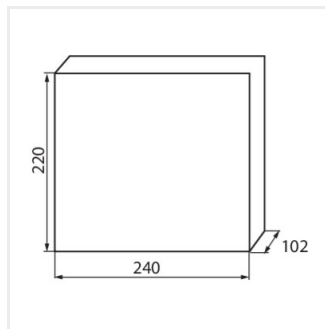

KDB

Panou de distribuție din seria KDB

KDB-F08T