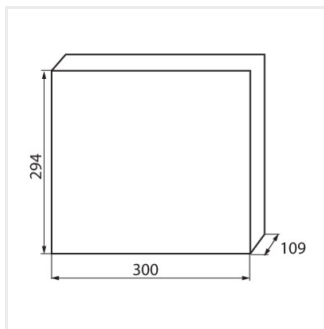

KDB

Panou de distribuție din seria KDB

KDB-S24T