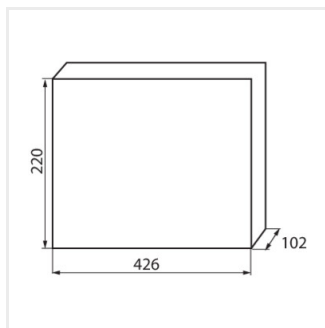

KDB

Panou de distribuție din seria KDB

KDB-F18T