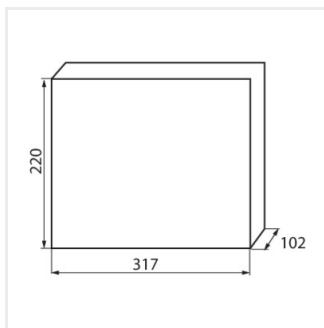

KDB

Panou de distribuție din seria KDB

KDB-F12T