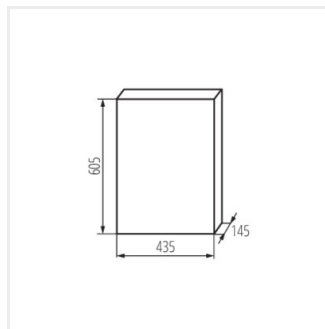

KDB

Panou de distribuție din seria KDB

KDB-F54P