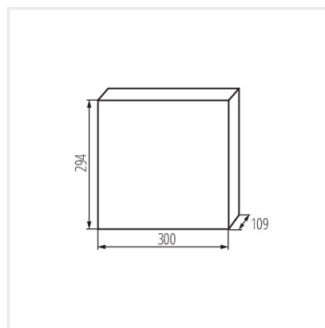

KDB

Panou de distribuție din seria KDB

KDB-S24P