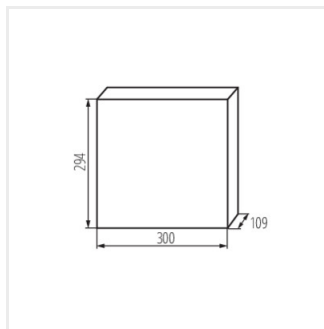

KDB

Panou de distribuție din seria KDB

KDB-S24PM