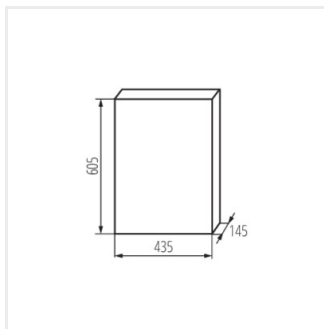

KDB

Panou de distribuție din seria KDB

KDB-F54P-M