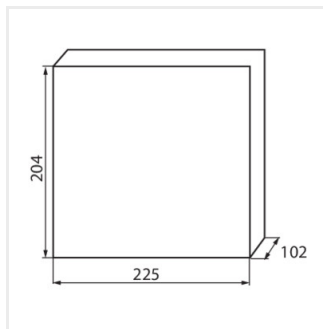

KDB

Panou de distribuție din seria KDB

KDB-S08T