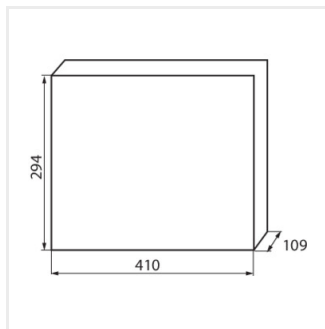

KDB

Panou de distribuție din seria KDB

KDB-S36T