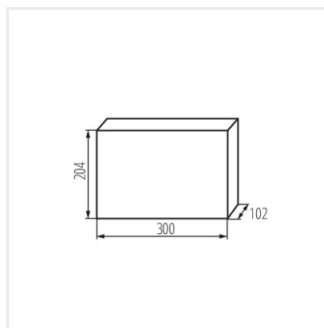

KDB

Panou de distribuție din seria KDB

KDB-S12P