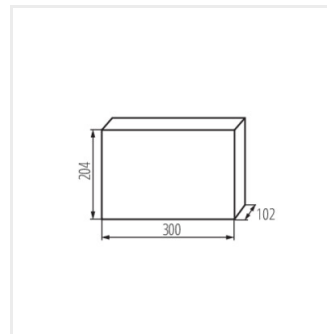

KDB

Panou de distribuție din seria KDB

KDB-S12P