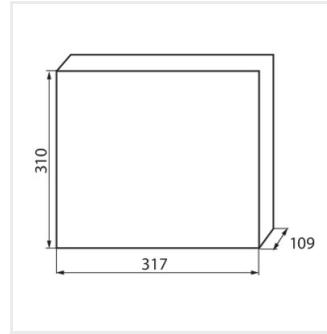

KDB

Panou de distribuție din seria KDB

KDB-F24T