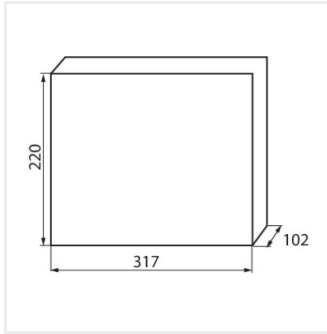

KDB

Panou de distribuție din seria KDB

KDB-F12T