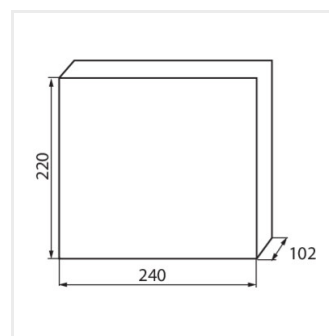

KDB

Panou de distribuție din seria KDB

KDB-F08T