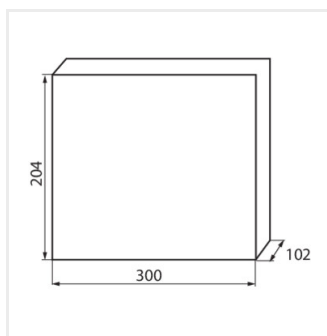

KDB

Panou de distribuție din seria KDB

KDB-S12T