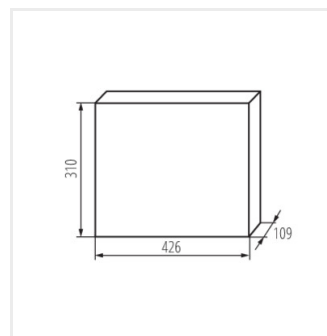

KDB

Panou de distribuție din seria KDB

KDB-F36P