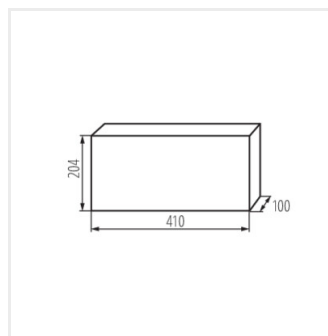

KDB

Panou de distribuție din seria KDB

KDB-S18P