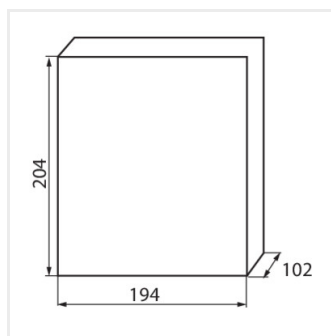

KDB

Panou de distribuție din seria KDB

KDB-S06T