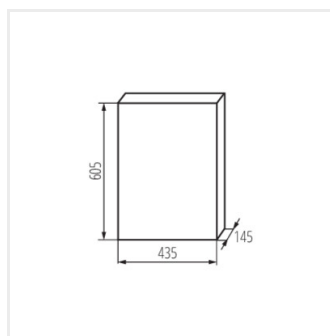

KDB

Panou de distribuție din seria KDB

KDB-F54P