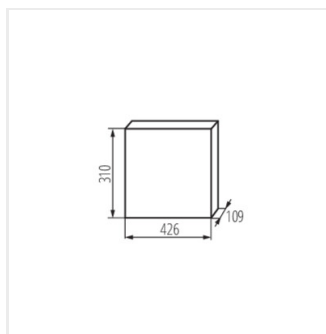

KDB

Panou de distribuție din seria KDB

KDB-F36PM