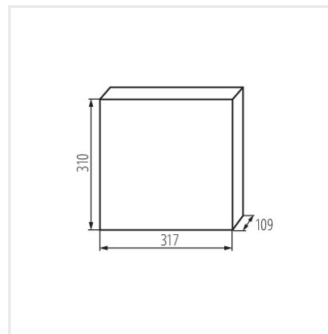

KDB

Panou de distribuție din seria KDB

KDB-F24P