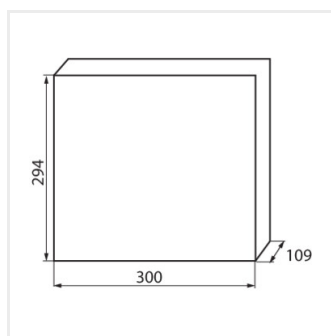

KDB

Panou de distribuție din seria KDB

KDB-S24T