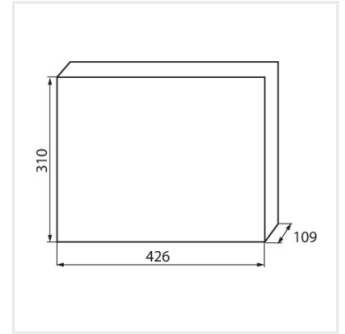

KDB

Panou de distribuție din seria KDB

KDB-F36T