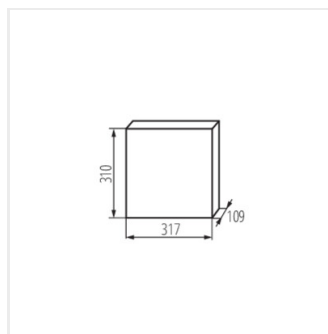

KDB

Panou de distribuție din seria KDB

KDB-F24PM