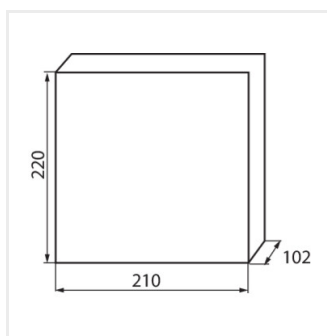

KDB

Panou de distribuție din seria KDB

KDB-F06T