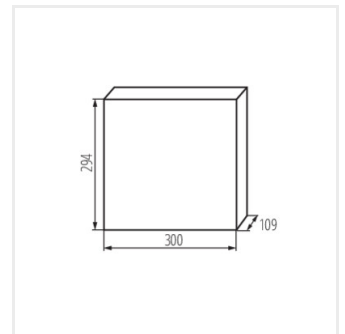

KDB

Panou de distribuție din seria KDB

KDB-S24P