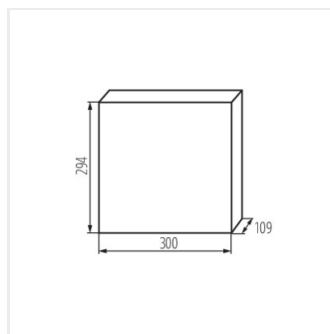

KDB

Panou de distribuție din seria KDB

KDB-S24PM