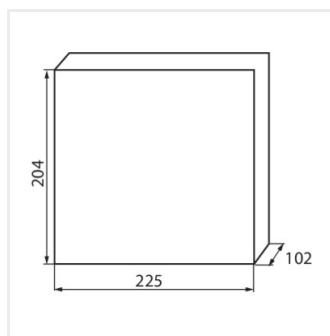

KDB

Panou de distribuție din seria KDB

KDB-S08T