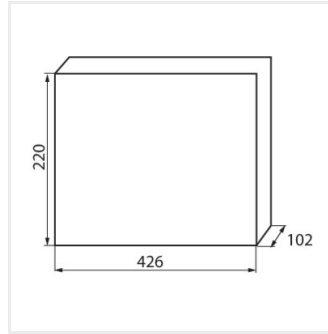

KDB

Panou de distribuție din seria KDB

KDB-F18T