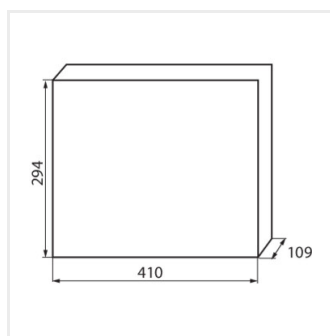

KDB

Panou de distribuție din seria KDB

KDB-S36T