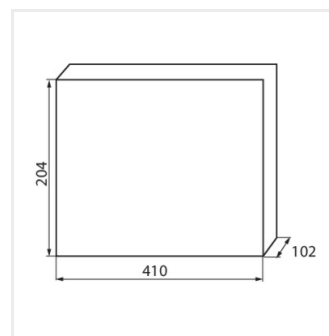

KDB

Panou de distribuție din seria KDB

KDB-S18T