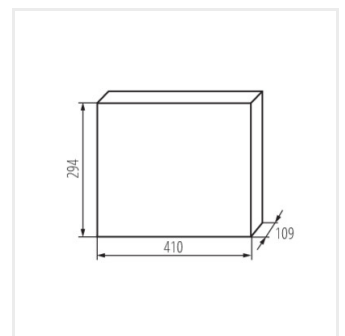

KDB

Panou de distribuție din seria KDB

KDB-S36P