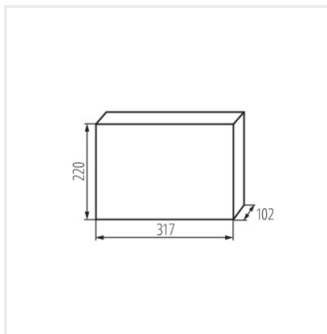

KDB

Panou de distribuție din seria KDB

KDB-F12P