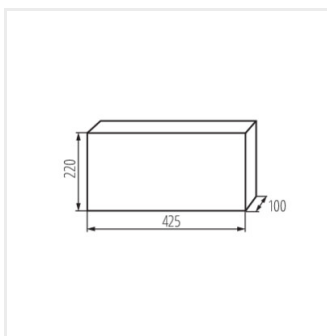

KDB

Panou de distribuție din seria KDB

KDB-F18P