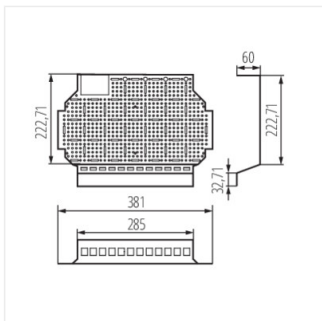

24203 KDB-S/F-36-MP

Placă de montaj perforată - multimedia

KDB-S/F-36-MP **24203**

Placile multimedia KDB-S / F sunt o soluție care vă permite să transformați tablouri electrice în teletehnice (multimedia). Tot ce trebuie să faceți este să demontați șinele DIN și să le înlocuiți cu o placă multimedia. Acest lucru se aplică schimbătorilor KDB cu două rânduri pentru 12 și 18 module (atât montate la față, cât și montate la suprafață).

- Material: oțel

KDB-S/F-36-MP