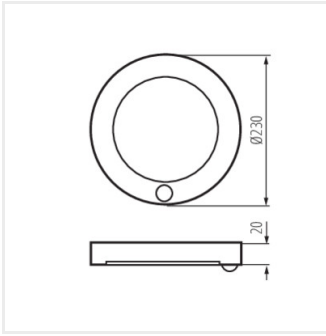

ERGA PIR 17W CCT-B

		[W]	[lm]	[°]	Tc [K]
ERGA PIR 17W CCT-B	24605	17	negru max 1600	120	3000/4000/6500
ERGA PIR 17W CCT-W	24606	17	alb max 1800	120	3000/4000/6500

ERGA PIR 17W CCT-B

ERGA PIR 17W CCT-W

ERGA PIR 17W CCT