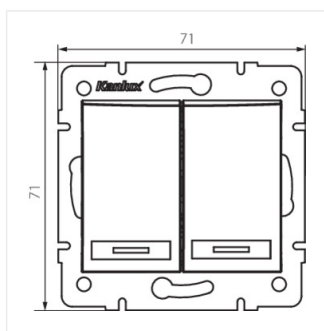

DOMO 01-1023-202 bi