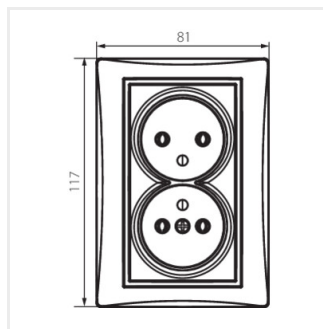

DOMO 01-1261

Gniazdo zasilające podwójne francuskie, kompletne

DOMO 01-1261-102 bi

DOMO 01-1261-102 bi	24739	biały
DOMO 01-1261-103 kr	24798	kremowy
DOMO 01-1261-143 sr	24857	srebrny
DOMO 01-1261-141 gr	24916	grafitowy
DOMO 01-1261-130 pe	24975	perłowo biały
DOMO 01-1261-150 sz	25034	szampański
DOMO 01-1261-142 cm	36485	czarny mat

DOMO 01-1261

Gniazdo zasilające podwójne francuskie, kompletne

- Tworzywo: PC

DOMO 01-1261-102 bi

DOMO 01-1261-103 kr

DOMO 01-1261-143 sr

DOMO 01-1261-141 gr

DOMO 01-1261-130 pe

DOMO 01-1261-150 sz

DOMO 01-1261-142 cm

DOMO 01-1261-102 bi

DOMO 01-1261-103 kr

DOMO 01-1261-143 sr

DOMO 01-1261-141 gr

DOMO 01-1261

Gniazdo zasilające podwójne francuskie, kompletne