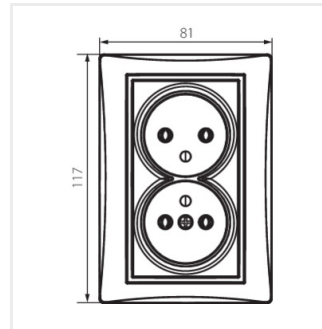

DOMO 01-1261

Gniazdo zasilające podwójne francuskie, kompletne

- Tworzywo: PC

DOMO 01-1261-102 bi

DOMO 01-1261-103 kr

DOMO 01-1261-143 sr

DOMO 01-1261-141 gr

DOMO 01-1261-130 pe

DOMO 01-1261-150 sz

DOMO 01-1261-142 cm

DOMO 01-1261-102 bi

DOMO 01-1261-103 kr

DOMO 01-1261-143 sr

DOMO 01-1261-141 gr

DOMO 01-1261

Gniazdo zasilające podwójne francuskie, kompletne

DOMO 01-1261-130 pe

DOMO 01-1261-150 sz

DOMO 01-1261-142 cm