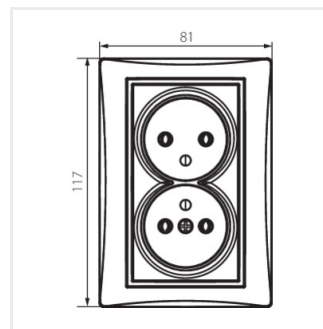

DOMO 01-1261

Gniazdo zasilające podwójne francuskie, kompletne

DOMO 01-1261-102 bi

DOMO 01-1261-102 bi	24739	biały
DOMO 01-1261-103 kr	24798	kremowy
DOMO 01-1261-143 sr	24857	srebrny
DOMO 01-1261-141 gr	24916	grafitowy
DOMO 01-1261-130 pe	24975	perłowo biały
DOMO 01-1261-150 sz	25034	szampański
DOMO 01-1261-142 cm	36485	czarny mat

DOMO 01-1261

Gniazdo zasilające podwójne francuskie, kompletne

- Tworzywo: PC

DOMO 01-1261-102 bi

DOMO 01-1261-103 kr

DOMO 01-1261-143 sr

DOMO 01-1261-141 gr

DOMO 01-1261-130 pe

DOMO 01-1261-150 sz

DOMO 01-1261-142 cm

DOMO 01-1261-102 bi

DOMO 01-1261-103 kr

DOMO 01-1261-143 sr

DOMO 01-1261-141 gr

DOMO 01-1261

Gniazdo zasilające podwójne francuskie, kompletne

DOMO 01-1261-130 pe

DOMO 01-1261-150 sz

DOMO 01-1261-142 cm