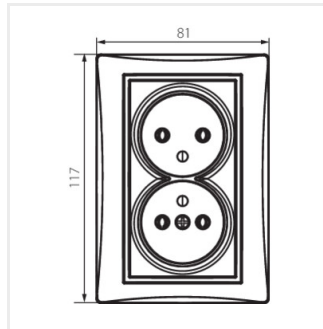

DOMO 01-1261

Gniazdo zasilające podwójne francuskie, kompletne

- Tworzywo: PC

DOMO 01-1261-102 bi

DOMO 01-1261-103 kr

DOMO 01-1261-143 sr

DOMO 01-1261-141 gr

DOMO 01-1261-130 pe

DOMO 01-1261-150 sz

DOMO 01-1261-142 cm

DOMO 01-1261-102 bi

DOMO 01-1261-103 kr

DOMO 01-1261-143 sr

DOMO 01-1261-141 gr

DOMO 01-1261

Gniazdo zasilające podwójne francuskie, kompletne

DOMO 01-1261-130 pe

DOMO 01-1261-150 sz

DOMO 01-1261-142 cm