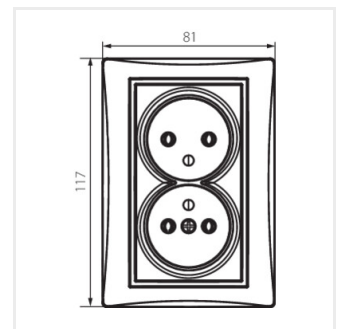

DOMO 01-1261

Gniazdo zasilające podwójne francuskie, kompletne

- Tworzywo: PC

DOMO 01-1261-102 bi

DOMO 01-1261-103 kr

DOMO 01-1261-143 sr

DOMO 01-1261-141 gr

DOMO 01-1261-130 pe

DOMO 01-1261-150 sz

DOMO 01-1261-142 cm

DOMO 01-1261-102 bi

DOMO 01-1261-103 kr

DOMO 01-1261-143 sr

DOMO 01-1261-141 gr

DOMO 01-1261

Gniazdo zasilające podwójne francuskie, kompletne

DOMO 01-1261-130 pe

DOMO 01-1261-150 sz

DOMO 01-1261-142 cm