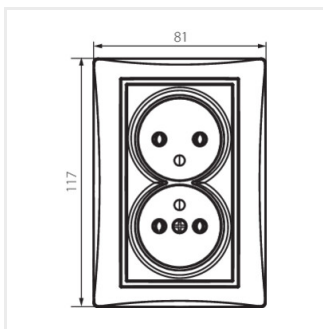

DOMO 01-1261

Gniazdo zasilające podwójne francuskie, kompletne

DOMO 01-1261-102 bi

DOMO 01-1261-102 bi	24739	biały
DOMO 01-1261-103 kr	24798	kremowy
DOMO 01-1261-143 sr	24857	srebrny
DOMO 01-1261-141 gr	24916	grafitowy
DOMO 01-1261-130 pe	24975	perłowo biały
DOMO 01-1261-150 sz	25034	szampański
DOMO 01-1261-142 cm	36485	czarny mat

DOMO 01-1261

Gniazdo zasilające podwójne francuskie, kompletne

- Tworzywo: PC

DOMO 01-1261-102 bi

DOMO 01-1261-103 kr

DOMO 01-1261-143 sr

DOMO 01-1261-141 gr

DOMO 01-1261-130 pe

DOMO 01-1261-150 sz

DOMO 01-1261-142 cm

DOMO 01-1261-102 bi

DOMO 01-1261-103 kr

DOMO 01-1261-143 sr

DOMO 01-1261-141 gr

DOMO 01-1261

Gniazdo zasilające podwójne francuskie, kompletne