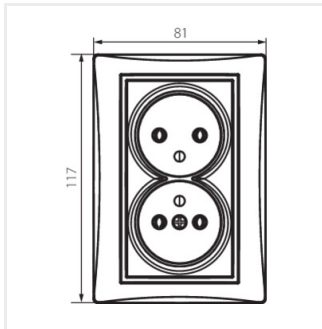

DOMO 01-1261

Gniazdo zasilające podwójne francuskie, kompletne

- Tworzywo: PC

DOMO 01-1261-102 bi

DOMO 01-1261-103 kr

DOMO 01-1261-143 sr

DOMO 01-1261-141 gr

DOMO 01-1261-130 pe

DOMO 01-1261-150 sz

DOMO 01-1261-142 cm

DOMO 01-1261-102 bi

DOMO 01-1261-103 kr

DOMO 01-1261-143 sr

DOMO 01-1261-141 gr

DOMO 01-1261

Gniazdo zasilające podwójne francuskie, kompletne

DOMO 01-1261-130 pe

DOMO 01-1261-150 sz

DOMO 01-1261-142 cm