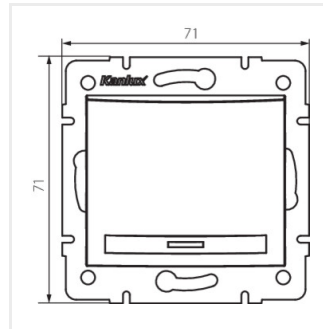

## DOMO 01-1050

---

Łącznik schodowy

DOMO 01-1050-250 sz

DOMO 01-1050-242 cm