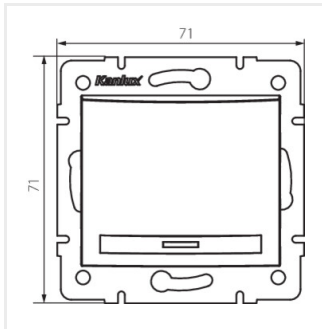

## DOMO 01-1050

---

Łącznik schodowy

DOMO 01-1050-250 sz

DOMO 01-1050-242 cm