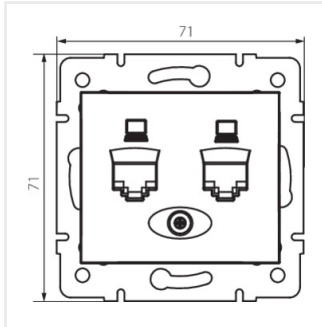

DOMO 01-1410

Gniazdo komputerowe podwójne niezależne (2x RJ45Cat 5e Jack)

DOMO 01-1410-002 bi

DOMO 01-1410-002 bi	24755	biały
DOMO 01-1410-003 kr	24814	kremowy
DOMO 01-1410-043 sr	24873	srebrny
DOMO 01-1410-041 gr	24932	grafitowy
DOMO 01-1410-030 pe	24991	perłowo biały
DOMO 01-1410-050 sz	25050	szampański

DOMO 01-1410

Gniazdo komputerowe podwójne niezależne (2x RJ45Cat 5e Jack)

DOMO 01-1410-030 pe

DOMO 01-1410-050 sz