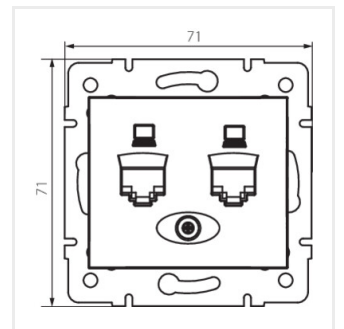

DOMO 01-1410-041 gr