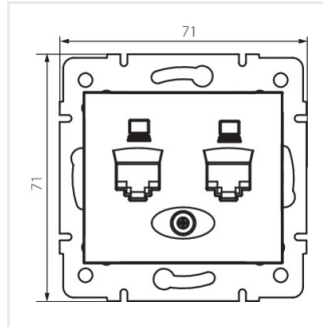

DOMO 01-1410

Gniazdo komputerowe podwójne niezależne (2x RJ45Cat 5e Jack)

DOMO 01-1410-030 pe

DOMO 01-1410-050 sz