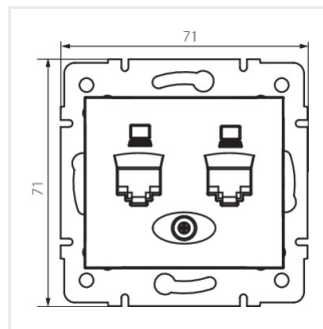

DOMO 01-1410-043 sr