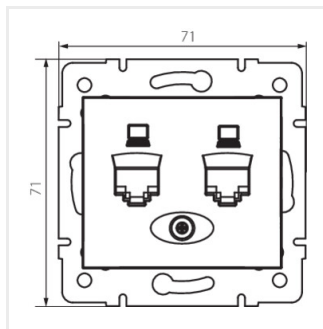

DOMO 01-1410-003 kr