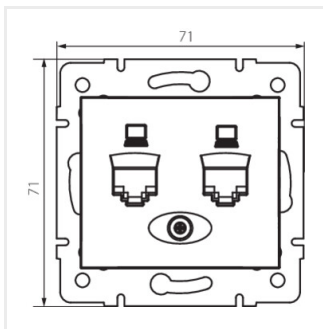

DOMO 01-1410-002 bi