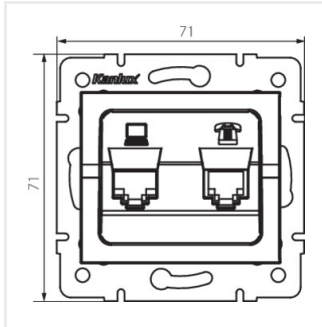

## LOGI 02-1430

Gniazdo komputerowo-telefoniczne (RJ45 Cat 5e+RJ11)

LOGI 02-1430-042 cm