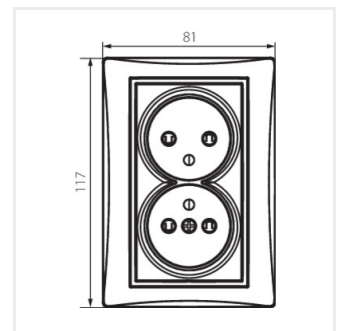

DOMO 01-1254

Gniazdo zasilające podwójne francuskie, kompletne z ochroną styków

DOMO 01-1254-102 bi

| | | |
|---------------------|--------------|---------------|
| DOMO 01-1254-102 bi | 25374 | biały |
| DOMO 01-1254-103 kr | 25375 | kremowy |
| DOMO 01-1254-130 pe | 25376 | perłowo biały |
| DOMO 01-1254-141 gr | 25377 | grafitowy |
| DOMO 01-1254-143 sr | 25378 | srebrny |
| DOMO 01-1254-150 sz | 25379 | szampański |
| DOMO 01-1254-142 cm | 36617 | czarny mat |

Gniazdo zasilające podwójne francuskie - kompletne ZZF - z zachowaniem fazy, to znaczy, że faza znajduje się zawsze po lewej stronie, patrząc na wprost gniazda. Gniazdo posiada również ochronę styków. Gniazdo przeznaczone do puszek większych niż $\Phi 60$ (co najmniej $\Phi 68$).

DOMO 01-1254-130 pe

DOMO 01-1254-141 gr

DOMO 01-1254-143 sr

DOMO 01-1254-150 sz

DOMO 01-1254-142 cm

DOMO 01-1254-102 bi

DOMO 01-1254-103 kr

DOMO 01-1254-130 pe

DOMO 01-1254-141 gr

DOMO 01-1254

Gniazdo zasilające podwójne francuskie, kompletne z ochroną styków

DOMO 01-1254-143 sr

DOMO 01-1254-150 sz

DOMO 01-1254-142 cm