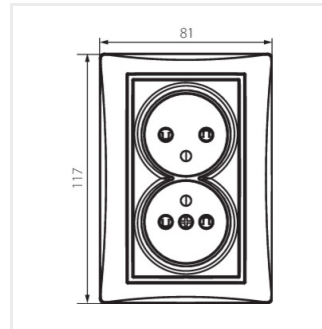

DOMO 01-1254

Gniazdo zasilające podwójne francuskie, kompletne z ochroną styków

DOMO 01-1254-102 bi

| | | |
|---------------------|--------------|---------------|
| DOMO 01-1254-102 bi | 25374 | biały |
| DOMO 01-1254-103 kr | 25375 | kremowy |
| DOMO 01-1254-130 pe | 25376 | perłowo biały |
| DOMO 01-1254-141 gr | 25377 | grafitowy |
| DOMO 01-1254-143 sr | 25378 | srebrny |
| DOMO 01-1254-150 sz | 25379 | szampański |
| DOMO 01-1254-142 cm | 36617 | czarny mat |

Gniazdo zasilające podwójne francuskie - kompletne ZZF - z zachowaniem fazy, to znaczy, że faza znajduje się zawsze po lewej stronie, patrząc na wprost gniazda. Gniazdo posiada również ochronę styków. Gniazdo przeznaczone do puszek większych niż $\Phi 60$ (co najmniej $\Phi 68$).

DOMO 01-1254-141 gr

DOMO 01-1254

Gniazdo zasilające podwójne francuskie, kompletne z ochroną styków

DOMO 01-1254-143 sr

DOMO 01-1254-150 sz

DOMO 01-1254-142 cm