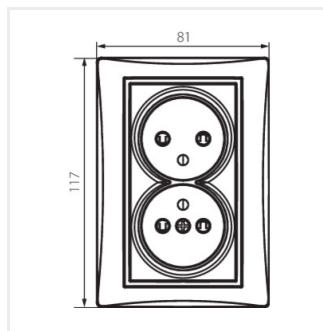

DOMO 01-1254

Gniazdo zasilające podwójne francuskie, kompletne z ochroną styków

DOMO 01-1254-102 bi

| | | |
|---------------------|--------------|---------------|
| DOMO 01-1254-102 bi | 25374 | biały |
| DOMO 01-1254-103 kr | 25375 | kremowy |
| DOMO 01-1254-130 pe | 25376 | perłowo biały |
| DOMO 01-1254-141 gr | 25377 | grafitowy |
| DOMO 01-1254-143 sr | 25378 | srebrny |
| DOMO 01-1254-150 sz | 25379 | szampański |
| DOMO 01-1254-142 cm | 36617 | czarny mat |

Gniazdo zasilające podwójne francuskie - kompletne ZZF - z zachowaniem fazy, to znaczy, że faza znajduje się zawsze po lewej stronie, patrząc na wprost gniazda. Gniazdo posiada również ochronę styków. Gniazdo przeznaczone do puszek większych niż $\Phi 60$ (co najmniej $\Phi 68$).

DOMO 01-1254-130 pe

DOMO 01-1254-141 gr

DOMO 01-1254-143 sr

DOMO 01-1254-150 sz

DOMO 01-1254-142 cm

DOMO 01-1254-102 bi

DOMO 01-1254-103 kr

DOMO 01-1254-130 pe

DOMO 01-1254-141 gr

DOMO 01-1254

Gniazdo zasilające podwójne francuskie, kompletne z ochroną styków

DOMO 01-1254-143 sr

DOMO 01-1254-150 sz

DOMO 01-1254-142 cm