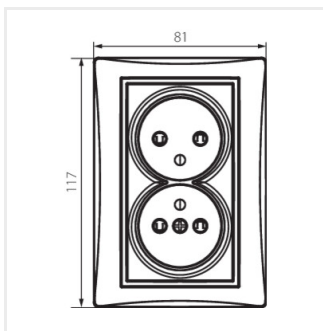

DOMO 01-1254

Gniazdo zasilające podwójne francuskie, kompletne z ochroną styków

DOMO 01-1254-102 bi

| | | |
|---------------------|--------------|---------------|
| DOMO 01-1254-102 bi | 25374 | biały |
| DOMO 01-1254-103 kr | 25375 | kremowy |
| DOMO 01-1254-130 pe | 25376 | perłowo biały |
| DOMO 01-1254-141 gr | 25377 | grafitowy |
| DOMO 01-1254-143 sr | 25378 | srebrny |
| DOMO 01-1254-150 sz | 25379 | szampański |
| DOMO 01-1254-142 cm | 36617 | czarny mat |

Gniazdo zasilające podwójne francuskie - kompletne ZZF - z zachowaniem fazy, to znaczy, że faza znajduje się zawsze po lewej stronie, patrząc na wprost gniazda. Gniazdo posiada również ochronę styków. Gniazdo przeznaczone do puszek większych niż $\Phi 60$ (co najmniej $\Phi 68$).

DOMO 01-1254-130 pe

DOMO 01-1254-141 gr

DOMO 01-1254-143 sr

DOMO 01-1254-150 sz

DOMO 01-1254-142 cm

DOMO 01-1254-102 bi

DOMO 01-1254-103 kr

DOMO 01-1254-130 pe

DOMO 01-1254-141 gr

DOMO 01-1254

Gniazdo zasilające podwójne francuskie, kompletne z ochroną styków

DOMO 01-1254-143 sr

DOMO 01-1254-150 sz

DOMO 01-1254-142 cm