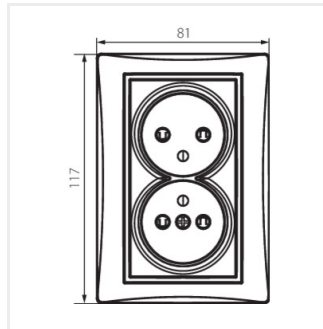

DOMO 01-1254

Gniazdo zasilające podwójne francuskie, kompletne z ochroną styków

DOMO 01-1254-102 bi

| | | |
|---------------------|--------------|---------------|
| DOMO 01-1254-102 bi | 25374 | biały |
| DOMO 01-1254-103 kr | 25375 | kremowy |
| DOMO 01-1254-130 pe | 25376 | perłowo biały |
| DOMO 01-1254-141 gr | 25377 | grafitowy |
| DOMO 01-1254-143 sr | 25378 | srebrny |
| DOMO 01-1254-150 sz | 25379 | szampański |
| DOMO 01-1254-142 cm | 36617 | czarny mat |

Gniazdo zasilające podwójne francuskie - kompletne ZZF - z zachowaniem fazy, to znaczy, że faza znajduje się zawsze po lewej stronie, patrząc na wprost gniazda. Gniazdo posiada również ochronę styków. Gniazdo przeznaczone do puszek większych niż $\Phi 60$ (co najmniej $\Phi 68$).

DOMO 01-1254-130 pe

DOMO 01-1254-141 gr

DOMO 01-1254-143 sr

DOMO 01-1254-150 sz

DOMO 01-1254-142 cm

DOMO 01-1254-102 bi

DOMO 01-1254-103 kr

DOMO 01-1254-130 pe

DOMO 01-1254-141 gr

DOMO 01-1254

Gniazdo zasilające podwójne francuskie, kompletne z ochroną styków

DOMO 01-1254-143 sr

DOMO 01-1254-150 sz

DOMO 01-1254-142 cm