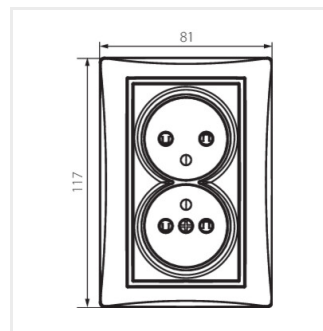

DOMO 01-1254

Gniazdo zasilające podwójne francuskie, kompletne z ochroną styków

DOMO 01-1254-102 bi

| | | |
|---------------------|--------------|---------------|
| DOMO 01-1254-102 bi | 25374 | biały |
| DOMO 01-1254-103 kr | 25375 | kremowy |
| DOMO 01-1254-130 pe | 25376 | perłowo biały |
| DOMO 01-1254-141 gr | 25377 | grafitowy |
| DOMO 01-1254-143 sr | 25378 | srebrny |
| DOMO 01-1254-150 sz | 25379 | szampański |
| DOMO 01-1254-142 cm | 36617 | czarny mat |

Gniazdo zasilające podwójne francuskie - kompletne ZZF - z zachowaniem fazy, to znaczy, że faza znajduje się zawsze po lewej stronie, patrząc na wprost gniazda. Gniazdo posiada również ochronę styków. Gniazdo przeznaczone do puszek większych niż $\Phi 60$ (co najmniej $\Phi 68$).

DOMO 01-1254-130 pe

DOMO 01-1254-141 gr

DOMO 01-1254-143 sr

DOMO 01-1254-150 sz

DOMO 01-1254-142 cm

DOMO 01-1254-102 bi

DOMO 01-1254-103 kr

DOMO 01-1254-130 pe

DOMO 01-1254-141 gr

DOMO 01-1254

Gniazdo zasilające podwójne francuskie, kompletne z ochroną styków

DOMO 01-1254-143 sr

DOMO 01-1254-150 sz

DOMO 01-1254-142 cm