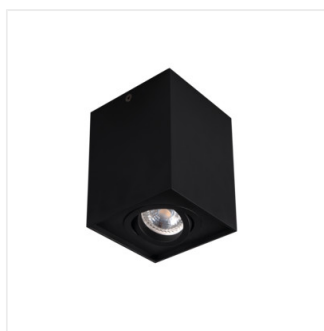

GORD

Corp de iluminat pentru tavan tip spot

 220-240 AC	 50	 PAR16	 GU10		 IP 20	
 5÷25			 25		 0,75÷1,5	 0,5m

GORD DLP 50-W	25470	max 25	alb mat
GORD DLP 50-B	25471	max 25	negru mat

Kanlux GORD sunt corpuri de iluminat populare, montate pe suprafață. Ele se caracterizează printr-o formă interesantă și expresivă unui cub. Kanlux GORD garantează o iluminare excepțională pentru a evidenția unele elemente interioare ale camerei și a crea o stare plăcută. Designul modern, precum și simplitatea elegantă fac ca aceste corpuri de iluminat să se potrivească atât apartamentelor cât și interioarelor comerciale.

- Materialul carcasei: aliaj de aluminiu

GORD

Corp de iluminat pentru tavan tip spot

GORD DLP 50-W

GORD DLP 50-B