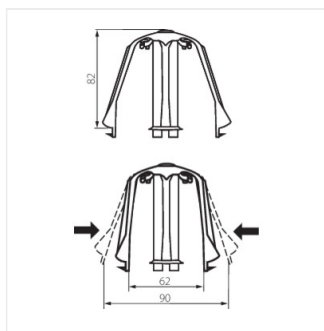

Accesoriu pentru corpuri de perete și tavan

SC-1 **25590** negru

- Material: poliamid 6.6 întărit cu fibră de sticlă

SC-1