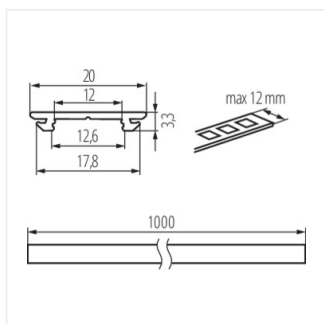

PROFILO H

Profil din aluminiu

PROFILO H

ACCESORII:

Date of issue: 14.10.2019, 11:05

Ne rezervăm dreptul de a face modificări tehnice. Datele conținute în acest material nu sunt obligatorii din punct de vedere juridic.