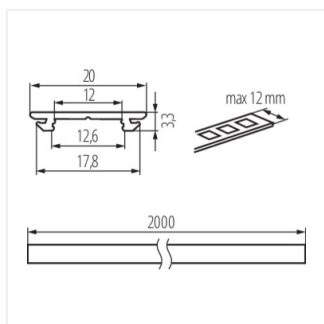

PROFILO H 2m

ACCESORII:

Date of issue: 14.10.2019, 11:05

Ne rezervăm dreptul de a face modificări tehnice. Datele conținute în acest material nu sunt obligatorii din punct de vedere juridic.