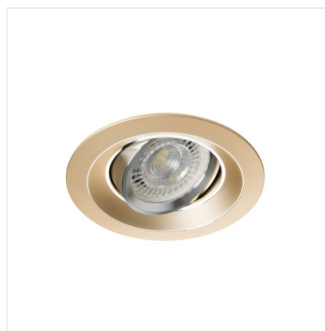

COLIE

Inel pentru corp de iluminat tip spot

Model	Code	Max Height	Finish	Mounting	Beam Angle
COLIE DTO-W	26740	max 35	alb mat	pe o axă	15
COLIE DTO-G	26741	max 35	auriu anodizat	pe o axă	15
COLIE DTO-AL	26742	max 35	aluminiu	pe o axă	15
COLIE DTO-B	26743	max 35	negru mat	pe o axă	15
COLIE DTO-GR	26744	max 35	gri	pe o axă	15

Inele decorative Kanlux Cola va permit să realizați aranjamente foarte originale, în fiecare casă. Ele se caracterizează printr-un design elegant și original, asigurând în același timp o distribuție discretă a luminii. Serie COLIE este proiectată pentru încorporare în tavan. Este perfect ca iluminat auxiliar, atât în case, cât și în baruri și restaurante, oriunde doriți să accentuați aranjamentul interesant al încăperilor.

- Materialul carcasei: aliaj de aluminiu

COLIE

Inel pentru corp de iluminat tip spot

COLIE DTO-W

COLIE DTO-G

COLIE DTO-AL

COLIE DTO-B

COLIE DTO-GR