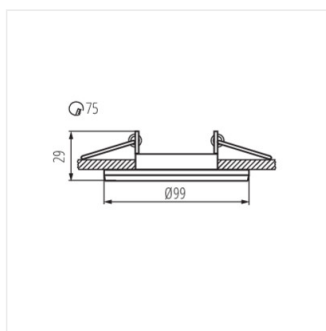

COLIE

Inel pentru corp de iluminat tip spot

Model	Code	Max Height	Finish	Mounting	Beam Angle
COLIE DTO-W	26740	max 35	alb mat	pe o axă	15
COLIE DTO-G	26741	max 35	auriu anodizat	pe o axă	15
COLIE DTO-AL	26742	max 35	aluminiu	pe o axă	15
COLIE DTO-B	26743	max 35	negru mat	pe o axă	15
COLIE DTO-GR	26744	max 35	gri	pe o axă	15

- Materialul carcasei: aliaj de aluminiu

COLIE

Inel pentru corp de iluminat tip spot

COLIE DTO-W

COLIE DTO-G

COLIE DTO-AL

COLIE DTO-B

COLIE DTO-GR