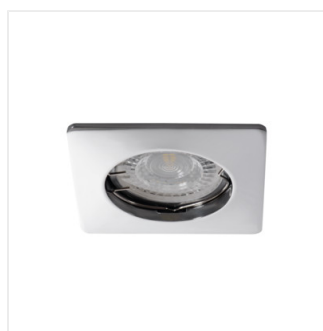

NESTA

Inel pentru corp de iluminat tip spot

NESTA DSL-W

NESTA DSL-W	26745	max 35	alb mat	none	
NESTA DSL-B	26746	max 35	negru mat	none	
NESTA DSL-C	26747	max 35	crom	none	
NESTA DSL-C/M	26748	max 35	crom mat	none	
NESTA DTL-W	26749	max 35	alb mat	pe o axă	30
NESTA DTL-B	26750	max 35	negru mat	pe o axă	30
NESTA DTL-C	26751	max 35	crom	pe o axă	30
NESTA DTL-C/M	26752	max 35	crom mat	pe o axă	30

Spoturi Kanlux NESTA sunt disponibile într-o versiune cu un inel mobil care permite ca lumina să fie îndreptată spre partea dată și cu inel fix. Corpurile de iluminat pentru instalarea în tavan sunt excelente în ceea ce privește iluminatul auxiliar, atât în locuințe, cât și în cafenele, restaurante, oriunde vrem să accentuăm aranjamentul interesant al încăperii. Corpurile de iluminat aranjate în grup pot, de asemenea, să efectueze cu succes funcția de iluminare principală.

- Materialul carcasei: aliaj de aluminiu

NESTA

Inel pentru corp de iluminat tip spot

NESTA DSL-W

NESTA DSL-B

NESTA DSL-C

NESTA DSL-C/M

NESTA DTL-W