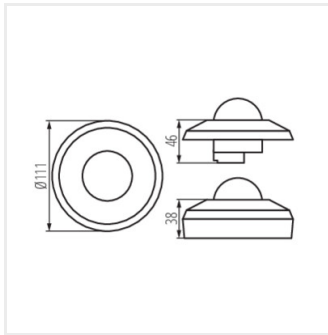

SENTO-O-WT-B/B