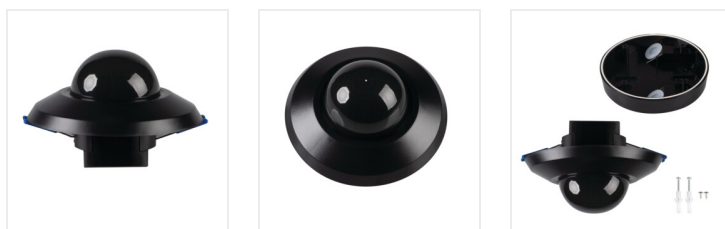

Kanlux

Kanlux SENTO-O

[V] 220-240 AC	[Hz] 50	IP 44/20			 3-2000	 -20÷40
	 0,75÷1,5	 Ø60-70	CE	EAC	UK CA	

SENTO-O-WT-B/B

SENTO-O-WT-B/B	26822	2000	pentru montare pe tavan, pentru încastrare în tavan	H360	10-30	3xPIR	max 17
SENTO-O-WT-W	37366	2000	pentru montare pe tavan, pentru încastrare în tavan	H360	10-30	3xPIR	max 20
SENTO-O-WT-B	37367	2000	pentru montare pe tavan, pentru încastrare în tavan	H360	10-30	3xPIR	max 20