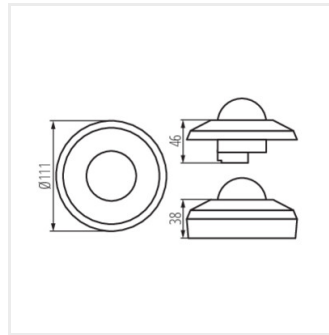

SENTO-O-WT

DATE DE REVIZIE: 01.02.2023, 10.02

Ne rezervăm dreptul de a face modificări tehnice. Datele conținute în acest material nu sunt obligatorii din punct de vedere juridic.

Fotometrie: rezultatele obținute în timpul testării unui exemplar concret.

Kanlux S.A. ul. Objazdowa 1-3, 41-922 Radzionków, Poland kanlux@kanlux.com

RO