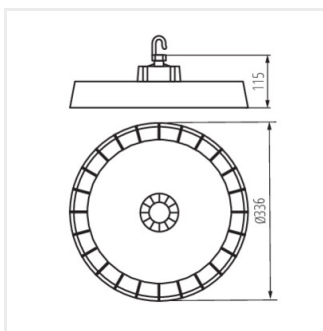

HB PRO STRONG 200W-NW

Accesorii

38137

HBPHS BRACKET

Wspornik montażowy do oprawy HB PRO STRONG, HBPHS BRACKET (38137)