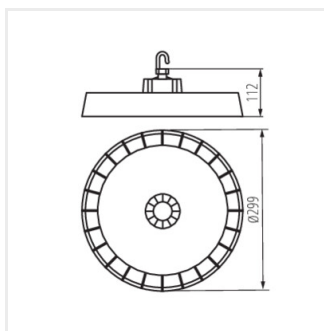

HB PRO STRONG

Corp de iluminat LED high bay

- Materialul geamului de protecție: material din plastic

HB PRO STRONG 150W-NW

HB PRO STRONG 200W-NW

HB PRO STRONG 150W-NW

HB PRO STRONG 200W-NW

Accesorii