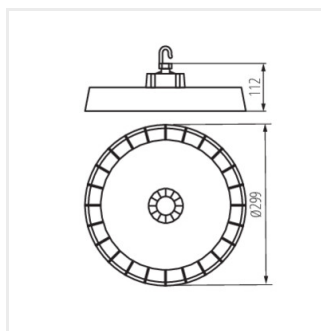

HB PRO STRONG 100W-NW

Accesorii

38137

HBPHS BRACKET

Wspornik montażowy do oprawy HB PRO STRONG, HBPHS BRACKET (38137)

Date of issue: 12.09.2024, 12:40

Ne rezervăm dreptul de a face modificări tehnice. Datele conținute în acest material nu sunt obligatorii din punct de vedere juridic.