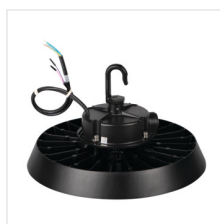

## HB PRO STRONG

Corp de iluminat LED high bay

up to  
**170**  $\frac{\text{lm}}{\text{W}}$

**IP 65**

**10IK**

$[\text{V}]$ 220-240 AC	$[\text{Hz}]$ 50	$[\text{°}]$ 90	$\geq 25000$	$[\text{h}]$ 50000	ellipse $\leq 6\text{°}$ MacAdam	Ra 80
SMD	1-10V	$\oplus$	<b>IP 65</b>		$[\text{°C}]$ -30÷50	
<b>IK 08</b>		$[\text{m}]$ 0,3	$[\text{mm}^2]$ 1	$\text{---m}$ 1m		<b>CE</b>
<b>EAC</b>	<b>UK CA</b>					

### HB PRO STRONG 150W-NW

	$[\text{W}]$	$[\text{lm}]$	$T_c [\text{K}]$	
HB PRO STRONG 150W-NW <b>27158</b>	150 112,5 75	25500 19125 12750	4000	gri
HB PRO STRONG 200W-NW <b>27159</b>	200 150 100	34000 25500 17000	4000	gri
HB PRO STRONG 100W-NW <b>27163</b>	100 75 50	17000 12750 8500	4000	gri

Kanlux HB PRO STRONG sunt corpuri de iluminat high-bay, care oferă o eficiență luminoasă de până la 170 lm/W. Datorită sursei de alimentare 1-10V cu funcție de reglare a intensității luminii, permite reglarea lină a intensității luminii, precum și posibilitatea de operare manuală și reglarea puterii corpurilor de iluminat la următoarele niveluri: 100%, 75 % și 50%, obținând un control și mai mare asupra luminii. Kanlux HB PRO STRONG în versiunea de 200W generează un flux luminos de 34.000 lm, care va asigura vizibilitatea chiar și în spații mari.

### Corp de iluminat LED high bay

- 5 ani Garanție în conformitate cu prevederile declarației de garanție, disponibile pe site
- Materialul carcasei: aliaj de aluminiu
- Materialul geamului de protecție: material din plastic