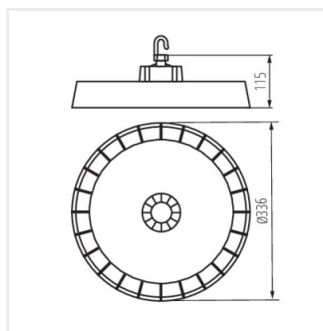

HB PRO STRONG 200W-NW