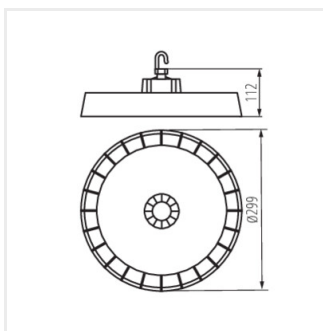

HB PRO STRONG 150W-NW