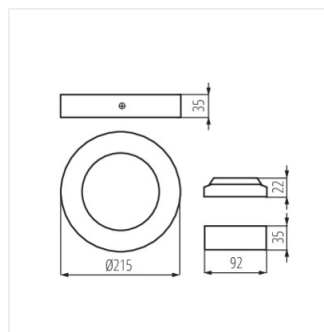

CARSA V2LED 18W