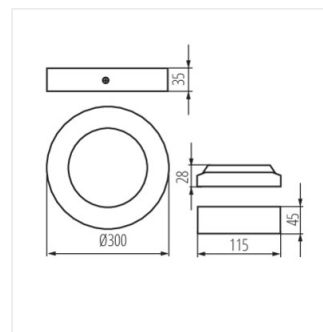

CARSA V2LED 24W