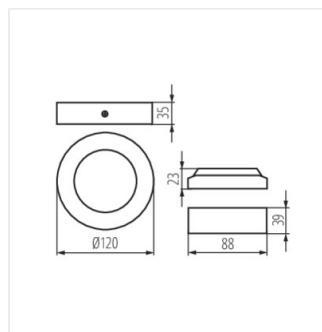

CARSA V2LED 6W