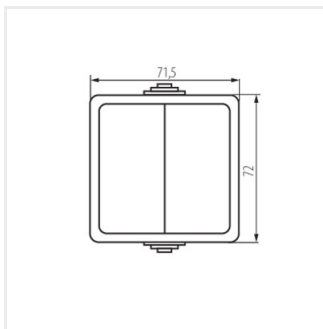

27352 TEKNO 05-1010-141 cz

Łącznik świecznikowy

TEKNO 05-1010-141 cz **27352** czarny

- Tworzywo: ABS

TEKNO 05-1010-141 cz