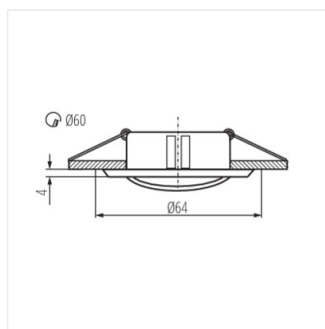

## 02755 CEL CTC-5519-C/M

Corp de iluminat pentru tavan tip spot

 12 AC; 12 DC						
 5+25	 Ø60		 0,5m			

CEL CTC-5519-C/M **02755** max 35 crom satinat pe o axă 15

Kanlux CEL este un spot pentru tavan din aluminiu în crom mat. Spotul funcționează cu becuri cu bază Gx4.

- Materialul carcasei: oțel

Corp de iluminat pentru tavan tip spot

CEL CTC-5519-C/M