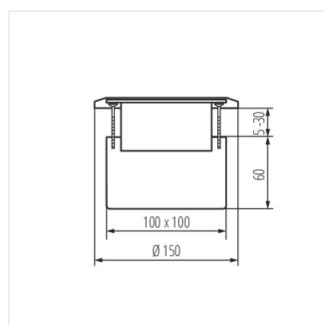

BIURO+ 04-0042-100