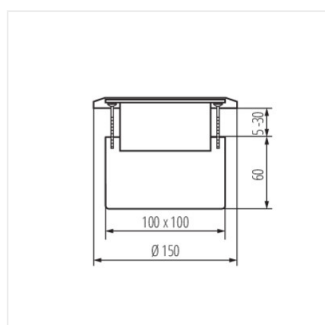

BIURO+ Puszka podłogowa

Doză de pardoseală

BIURO+ 04-0041-100