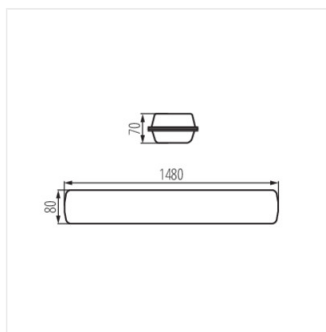

FUTURIO 66W 1500mm

Corp de iluminat LED rezistent la praf

FT1500 66W-840-RYF