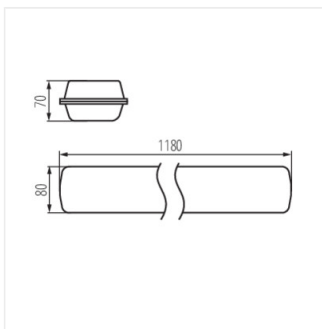

FT1200 26W-840-RYF	28687	26	4000	grooved	X115/Y105	3900	150	1180	-25÷35

- 5 ani Garanție în conformitate cu prevederile declarației de garanție, disponibile pe site
- Materialul carcasei: PC
- Materialul abajurului: PC

FT1200 26W-840-RYF