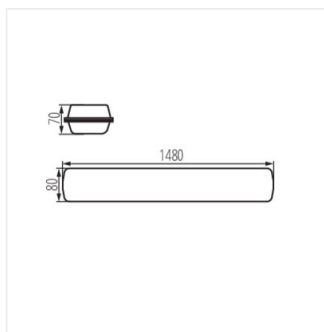

FUTURIO LED DALI 43W 1480mm

Corp de iluminat LED rezistent la praf

FTD1500 43W-840-OPL