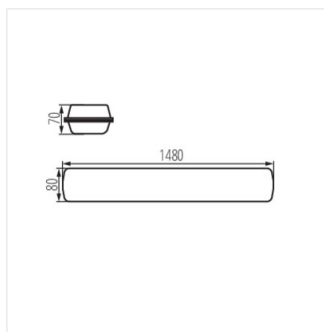

FTD1500 43W-840-RYF