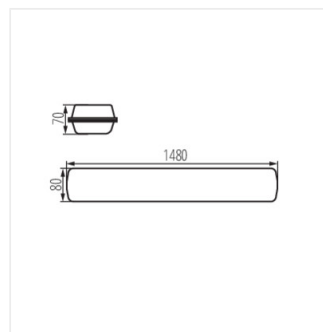

## FUTURIO LED DALI 43W 1480mm

Corp de iluminat LED rezistent la praf

FTD1500 43W-840-OPL

FTD1500 43W-840-RYF

FTD1500 43W-840-INT

FTD1500 43W-840-ASY