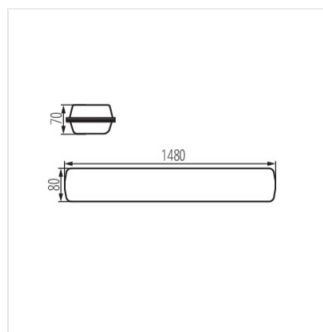

## FUTURIO LED DALI 43W 1480mm

Corp de iluminat LED rezistent la praf

FTD1500 43W-840-OPL

FTD1500 43W-840-RYF

FTD1500 43W-840-INT

FTD1500 43W-840-ASY