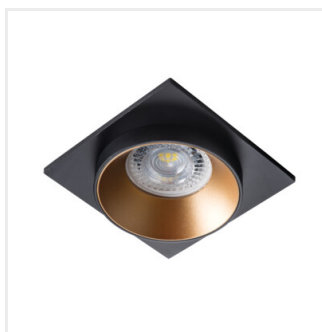

SIMEN DSL

Inel pentru corp de iluminat tip spot

SIMEN DSL SR/B/B

SIMEN DSL B/W/B	29131	max 10	negru / alb / negru	none
SIMEN DSL SR/B/B	29132	max 10	silver / black / black	none
SIMEN DSL B/G/B	29134	max 10	negru / auriu / negru	none
SIMEN DSL W/G/W	29135	max 10	alb / auriu / alb	none

Kanlux SIMEN este un corp de iluminat format din trei părți: un inel, un corp și o bază. Oferim seturi de culori fixe, negru și alb clasic, precum și corpuri de iluminat care conțin elemente de argint și aur, pe care le veți putea potrivi cu interiorul devenind astfel, un element de decor vizibil. Puteți schimba independent elementele din seturile de corpuri de iluminat Kanlux SIMEN pe care le dețineți.

- Inel decorativ fără suport ceramic
- Materialul carcasei: aliaj de aluminiu

SIMEN DSL

Inel pentru corp de iluminat tip spot

SIMEN DSL B/W/B

SIMEN DSL SR/B/B

SIMEN DSL B/G/B

SIMEN DSL W/G/W

SIMEN DSL