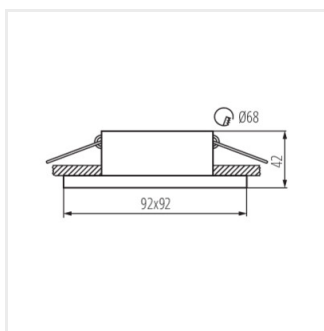

- Inel decorativ fără suport ceramic
- Materialul carcasei: aliaj de aluminiu

SIMEN DSL

Inel pentru corp de iluminat tip spot

SIMEN DSL B/W/B

SIMEN DSL SR/B/B

SIMEN DSL B/G/B

SIMEN DSL W/G/W

SIMEN DSL