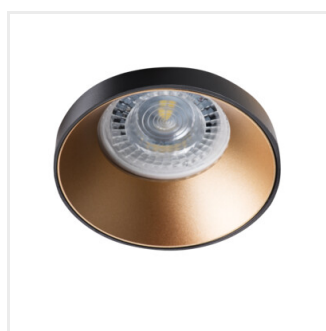

SIMEN DSO

Inel pentru corp de iluminat tip spot

SIMEN DSO B/G	29137	max 10	negru / auriu	none
SIMEN DSO B/W	29138	max 10	negru / alb	none
SIMEN DSO W/B	29139	max 10	alb / negru	none
SIMEN DSO W/G	29140	max 10	alb / auriu	none
SIMEN DSO G/W	29142	max 10	auriu / alb	none
SIMEN DSO W/W	29147	max 10	alb	none

Kanlux SIMEN este un corp de iluminat format din două părți: un inel și un corp. Oferim seturi de culori fixe, negru și alb clasic, precum și corpuri de iluminat care conțin elemente de argint și aur, pe care le veți putea potrivi cu interiorul devenind astfel, un element de decor vizibil. Puteți schimba independent elementele din seturile de corpuri de iluminat Kanlux SIMEN pe care le dețineți.

- Inel decorativ fără suport ceramic
- Materialul carcasei: aliaj de aluminiu

SIMEN DSO

Inel pentru corp de iluminat tip spot

SIMEN DSO B/G

SIMEN DSO B/W

SIMEN DSO W/B

SIMEN DSO W/G

SIMEN DSO G/W

SIMEN DSO W/W

SIMEN DSO

Inel pentru corp de iluminat tip spot

SIMEN DSO