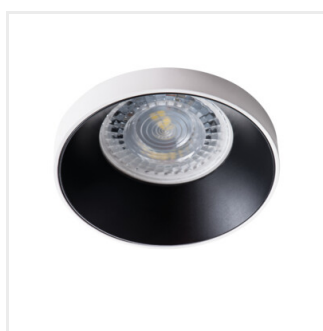

SIMEN DSO

Inel pentru corp de iluminat tip spot

SIMEN DSO B/G	29137	max 10	negru / auriu	none
SIMEN DSO B/W	29138	max 10	negru / alb	none
SIMEN DSO W/B	29139	max 10	alb / negru	none
SIMEN DSO W/G	29140	max 10	alb / auriu	none
SIMEN DSO G/W	29142	max 10	auriu / alb	none
SIMEN DSO W/W	29147	max 10	alb	none

Kanlux SIMEN este un corp de iluminat format din două părți: un inel și un corp. Oferim seturi de culori fixe, negru și alb clasic, precum și corpuri de iluminat care conțin elemente de argint și aur, pe care le veți putea potrivi cu interiorul devenind astfel, un element de decor vizibil. Puteți schimba independent elementele din seturile de corpuri de iluminat Kanlux SIMEN pe care le dețineți.

- Inel decorativ fără suport ceramic
- Materialul carcasei: aliaj de aluminiu

SIMEN DSO

Inel pentru corp de iluminat tip spot

SIMEN DSO B/G

SIMEN DSO B/W

SIMEN DSO W/B

SIMEN DSO W/G

SIMEN DSO G/W

SIMEN DSO W/W

SIMEN DSO

Inel pentru corp de iluminat tip spot

SIMEN DSO