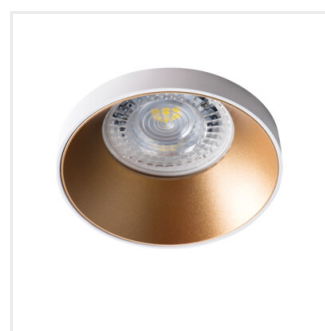

SIMEN DSO

Inel pentru corp de iluminat tip spot

SIMEN DSO B/G	29137	max 10	negru / auriu	none
SIMEN DSO B/W	29138	max 10	negru / alb	none
SIMEN DSO W/B	29139	max 10	alb / negru	none
SIMEN DSO W/G	29140	max 10	alb / auriu	none
SIMEN DSO G/W	29142	max 10	auriu / alb	none
SIMEN DSO W/W	29147	max 10	alb	none

Kanlux SIMEN este un corp de iluminat format din două părți: un inel și un corp. Oferim seturi de culori fixe, negru și alb clasic, precum și corpuri de iluminat care conțin elemente de argint și aur, pe care le veți putea potrivi cu interiorul devenind astfel, un element de decor vizibil. Puteți schimba independent elementele din seturile de corpuri de iluminat Kanlux SIMEN pe care le dețineți.

- Inel decorativ fără suport ceramic
- Materialul carcasei: aliaj de aluminiu

SIMEN DSO

Inel pentru corp de iluminat tip spot

SIMEN DSO B/G

SIMEN DSO B/W

SIMEN DSO W/B

SIMEN DSO W/G

SIMEN DSO G/W

SIMEN DSO W/W

SIMEN DSO

Inel pentru corp de iluminat tip spot

SIMEN DSO