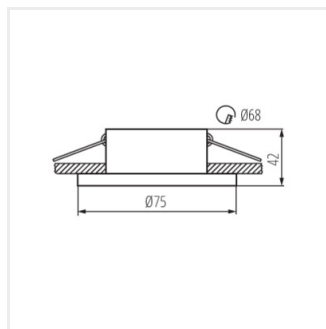

SIMEN DSO

Inel pentru corp de iluminat tip spot

SIMEN DSO