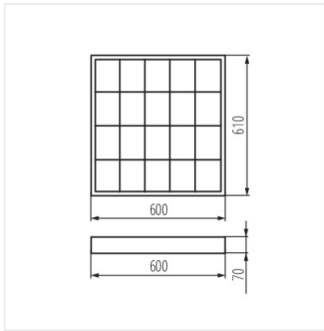

- Materialul carcasei: oțel
- Materialul reflectorului: tablă de oțel acoperită cu folie din aluminiu

RSTR N 418/4LED/NT

RSTR N 236/4LED/NT

RSTR

Corp de iluminat de tavan

RSTR N 418/4LED/NT

RSTR N 236/4LED/NT