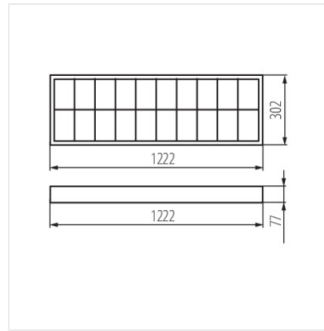

- Materialul carcasei: oțel
- Materialul reflectorului: tablă de oțel acoperită cu folie din aluminiu

RSTR N 418/4LED/NT

RSTR N 236/4LED/NT

RSTR

Corp de iluminat de tavan

RSTR N 418/4LED/NT

RSTR N 236/4LED/NT