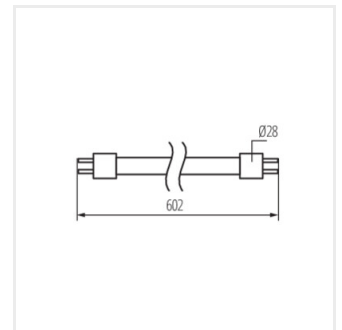

T8 N LED 9W-CW