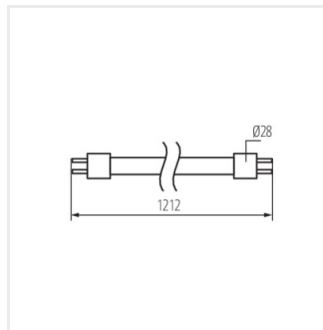

T8 N LED 18W-NW