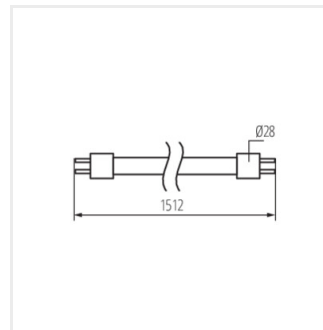

T8 N LED 22W-NW