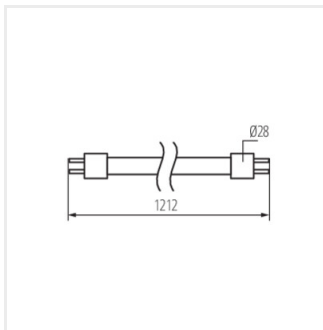

- Materialul abajurului: sticlă

T8 N LED 18W-CW

T8 N LED 18W-NW

T8 N LED 22W-NW

T8 N LED 9W-CW

T8 N LED

Sursă de lumină LED

T8 N LED 9W-NW