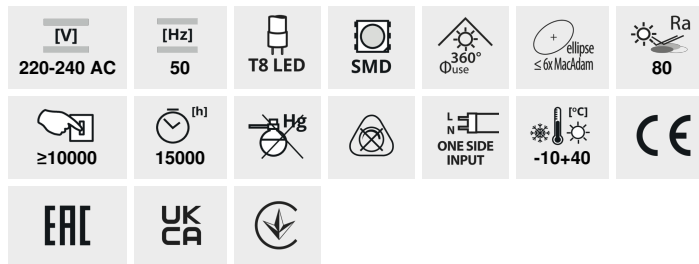

T8 N LED

Sursă de lumină LED

T8 N LED 18W-CW

	PON [W]	[lm] Φuse	Tc [K]	Beam angle [°]	Base	Class
T8 N LED 18W-CW	31190	18	2000	6500	200	G13 E
T8 N LED 18W-NW	31191	18	2000	4000	200	G13 E
T8 N LED 22W-NW	31192	22	2420	4000	200	G13 E
T8 N LED 9W-CW	31193	9	1000	6500	200	G13 E
T8 N LED 9W-NW	31194	9	1000	4000	200	G13 E