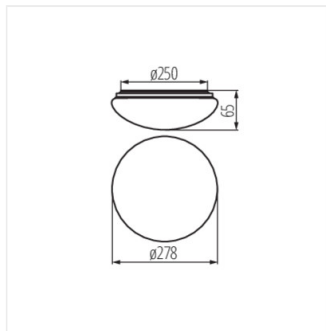

- Materialul carcasei: Metal
- Materialul abajurului: PC

CORSO LED V2 12-NW

CORSO LED V2 18-NW

CORSO LED V2 12-NW-SE

CORSO LED V2 18-NW-SE

CORSO LED v2

Plafonieră LED

CORSO LED V2 12-NW