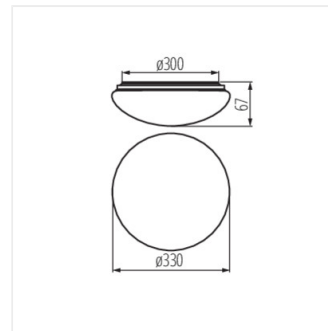

CORSO LED V2 18-NW-SE