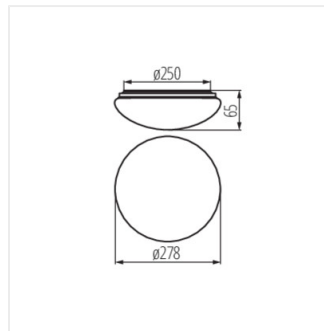

CORSO LED V2 12-NW-SE