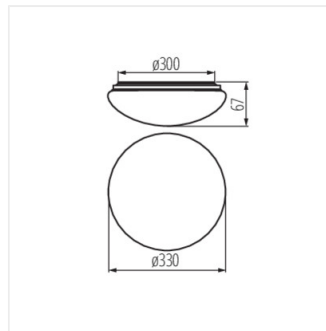

- Materialul carcasei: Metal
- Materialul abajurului: PC

CORSO LED V2 12-NW

CORSO LED V2 18-NW

CORSO LED V2 12-NW-SE

CORSO LED V2 18-NW-SE

CORSO LED v2

Plafonieră LED

CORSO LED V2 12-NW