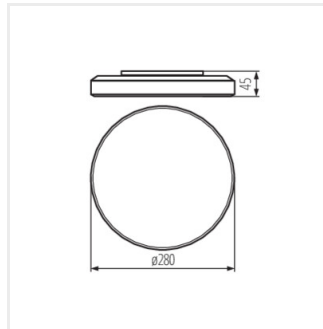

DUNO PRO 24W-NW-O