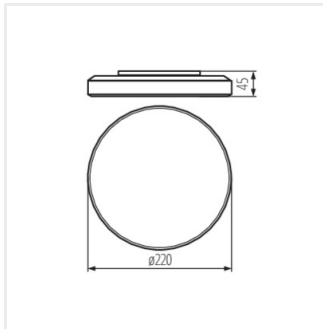

DUNO PRO

Plafonieră LED

DUNO PRO 15W-NW-O