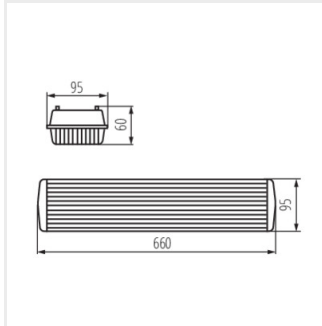

- Materialul carcasei: material din plastic
- Materialul abajurului: PS

DICHT 4LED NP 218/PS

DICHT 4LED NP 236/PS

DICHT 4LED NP-PS

Corp de iluminat rezistent la praf pentru tuburi LED

DICHT 4LED NP 218/PS

DICHT 4LED NP 236/PS