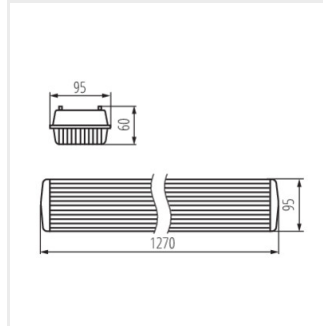

DICHT 4LED NP-PS

Corp de iluminat rezistent la praf pentru tuburi LED

[V] 220-240 AC	[Hz] 50		IP 65		 5÷25	
	 0,5÷2,5	 ONE SIDE INPUT	 0,5m			
EAC	UK CA					

DICHT 4LED NP 218/PS	31320	2 x max 18	T8 LED	G13	gri
DICHT 4LED NP 236/PS	31321	2 x max 36	T8 LED	G13	gri

- Materialul carcasei: material din plastic
- Materialul abajurului: PS

DICHT 4LED NP 218/PS

DICHT 4LED NP 236/PS

DICHT 4LED NP-PS

Corp de iluminat rezistent la praf pentru tuburi LED

DICHT 4LED NP 218/PS

DICHT 4LED NP 236/PS