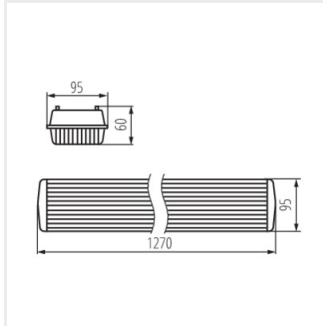

DICHT 4LED PI/PC

Corp de iluminat rezistent la praf pentru tuburi LED

[V] 220-240 AC	[Hz] 50		IP 65		 5÷25	
	 0,5÷2,5	 ONE SIDE INPUT	 0,5m			
EAC	UK CA					

DICTH 4LED PI 236/PC

DICTH 4LED PI 236/PC **31325** 2 x max 36 T8 LED G13 gri

- Materialul carcasei: material din plastic
- Materialul abajurului: PC

DICTH 4LED PI 236/PC

DICHT 4LED PI/PC

Corp de iluminat rezistent la praf pentru tuburi LED

DICHT 4LED PI 236/PC