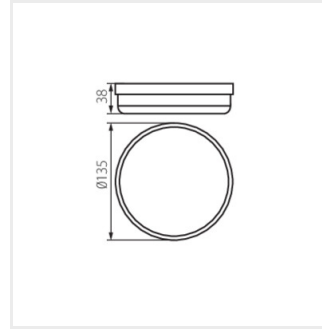

TOLU O LED 9W-NW-W