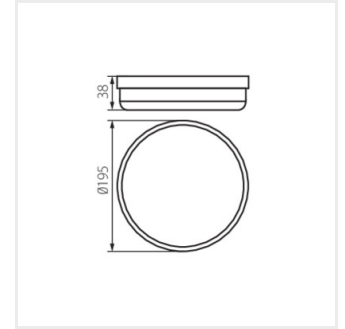

TOLU O LED 18W-NW-W