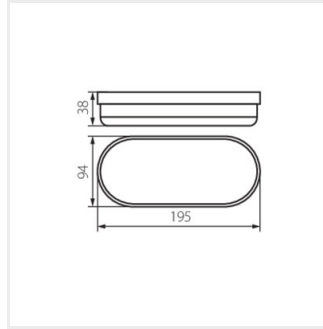

- Materialul carcasei: material din plastic
- Materialul abajurului: material din plastic

TOLU C LED 6W-NW-W

TOLU C LED 12W-NW-W

TOLU O LED 9W-NW-W

TOLU O LED 18W-NW-W

TOLU LED

Accesorii pentru fixare

TOLU C LED 6W-NW-W