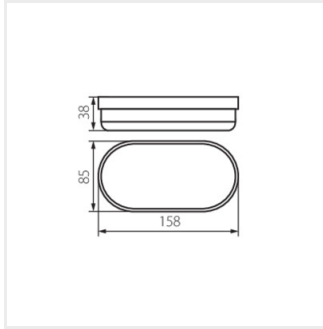

TOLU LED

Accesoriu pentru fixare

[V] 220-240 AC	[Hz] 50	[°] 120	≥15000	(h) 20000	ellipse ≤ 6x MacKdam	Ra 80
Hg	SMD			IP 54		[°C] -20÷40
		[mm²] 0,5-2,5	0,5m			

TOLU C LED 6W-NW-W

	[W]	[lm]	Tc [K]		
TOLU C LED 6W-NW-W	31495	6	420	4000	alb
TOLU C LED 12W-NW-W	31496	12	1050	4000	alb
TOLU O LED 9W-NW-W	31497	9	720	4000	alb
TOLU O LED 18W-NW-W	31498	18	1620	4000	alb

- Materialul carcasei: material din plastic
- Materialul abajurului: material din plastic

TOLU C LED 6W-NW-W

TOLU C LED 12W-NW-W

TOLU O LED 9W-NW-W

TOLU O LED 18W-NW-W

TOLU LED

Accesorii pentru fixare

TOLU C LED 6W-NW-W