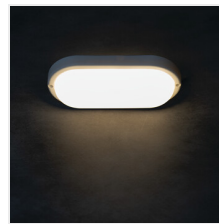

TOLU LED

Accesoriu pentru fixare

[V] 220-240 AC	[Hz] 50	[°] 120	≥15000	(h) 20000	ellipse ≤ 6x MacKdam	Ra 80
Hg	SMD			IP 54		[°C] -20÷40
		[mm²] 0,5-2,5	0,5m			

TOLU C LED 6W-NW-W

	[W]	[lm]	Tc [K]		
TOLU C LED 6W-NW-W	31495	6	420	4000	alb
TOLU C LED 12W-NW-W	31496	12	1050	4000	alb
TOLU O LED 9W-NW-W	31497	9	720	4000	alb
TOLU O LED 18W-NW-W	31498	18	1620	4000	alb

- Materialul carcasei: material din plastic
- Materialul abajurului: material din plastic

TOLU C LED 6W-NW-W

TOLU C LED 12W-NW-W

TOLU O LED 9W-NW-W

TOLU O LED 18W-NW-W

TOLU LED

Accesorii pentru fixare

TOLU C LED 6W-NW-W