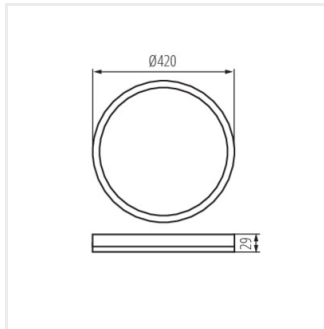

AZPO LED 11,8W-NW-O-B

AZPO LED 18,5W-NW-O-W

AZPO LED 18,5W-NW-O-B

AZPO LED

Plafonieră LED

AZPO LED 22W-NW-O-W

AZPO LED 22W-NW-O-B

AZPO LED 12,3W-NW-L-W