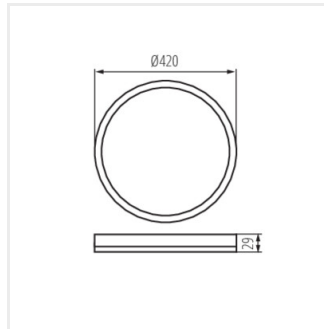

AZPO LED 11,8W-NW-O-B

AZPO LED 18,5W-NW-O-W

AZPO LED 18,5W-NW-O-B

AZPO LED

Plafonieră LED

AZPO LED 22W-NW-O-W

AZPO LED 22W-NW-O-B

AZPO LED 12,3W-NW-L-W