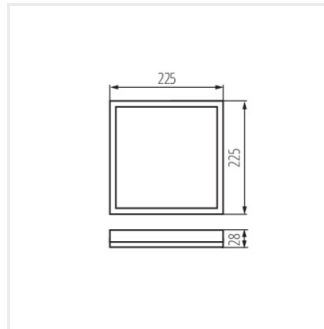

- Materialul carcasei: material din plastic
- Materialul abajurului: material din plastic

AZPO LED 12,3W-NW-L-W

AZPO LED 12,3W-NW-L-B

AZPO LED 17,5W-NW-L-W

AZPO LED 17,5W-NW-L-B

AZPO LED

Plafonieră LED

AZPO LED 12,3W-NW-L-W