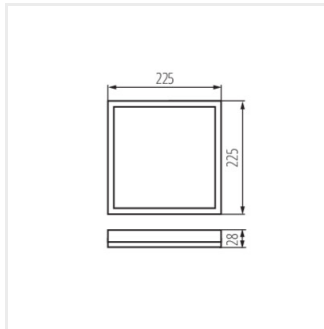

- Materialul carcasei: material din plastic
- Materialul abajurului: material din plastic

AZPO LED 12,3W-NW-L-W

AZPO LED 12,3W-NW-L-B

AZPO LED 17,5W-NW-L-W

AZPO LED 17,5W-NW-L-B

AZPO LED

Plafonieră LED

AZPO LED 12,3W-NW-L-W